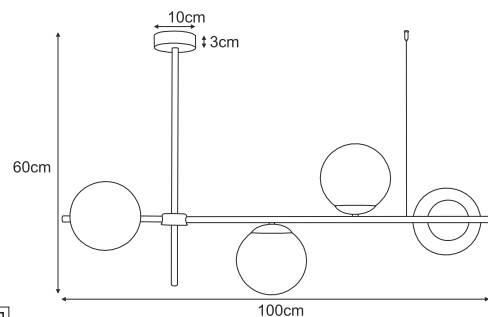

K-4736
4xE27, max. 15W

10cm
3cm
60cm
100cm

☐
E27

K-4737

4xE27, max. 15W

K-4738

5xE27, max. 15W

ROCCO