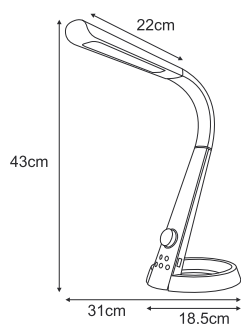

K-BL1063 SREBRNY

K-BL1063 CZARNY

LED 8W 3000K-4500K-6300K 450lm