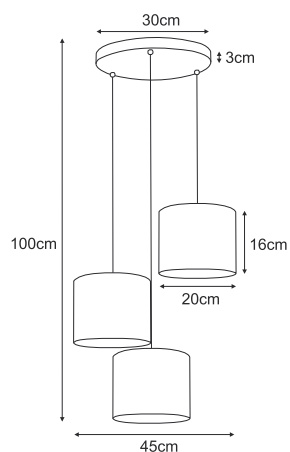

K-5222

3xE27, max. 15W

K-5220

1xE27, max. 15W

K-5221

1xE27, max. 15W