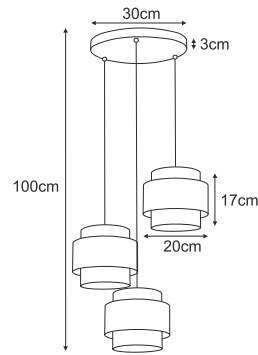

4xE27, max. 15W

INGA

K-5284

1xE27, max. 15W

K-5282

3xE27, max. 15W

K-5283

4xE27, max. 15W