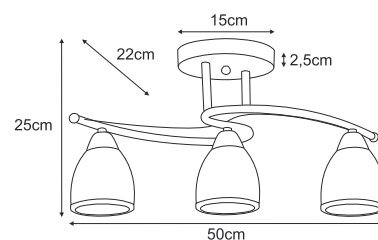

1xE27, max. 15W

SAMIRA

 **K-JSL-8090/3 AB**

 **K-JSL-8090/3 CHR**

3xE14, max. 10W

 **K-JSL-8090/2 AB**

 **K-JSL-8090/2 CHR**

2xE14, max. 10W