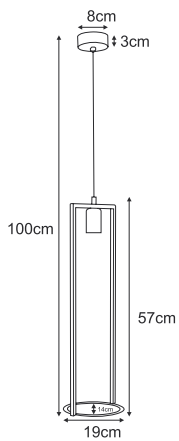

ESTERA

K-4038

1xE27, max. 15W