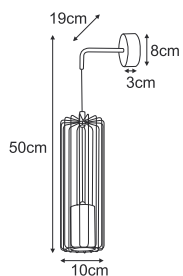

K-4939

1xE27, max. 15W