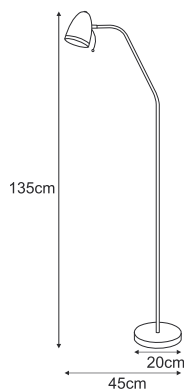

KAJTEK I

1. **K-MT-201 ŻÓŁTY**
   - **K-MT-201 TURKUSOWY**
   - **K-MT-201 RÓŻOWY**
   - **K-MT-201 BIAŁY**
   - **K-MT-201 SREBRNY**
   - **K-MT-201 CZARNY**
2. 1xE27, max. 15W
3. E27