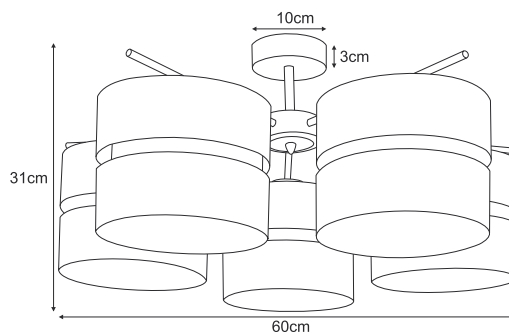

K-5503
5xE27, max. 15W