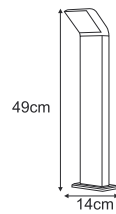

K-8147
LED 9W 4000K 1020lm
LED IP44