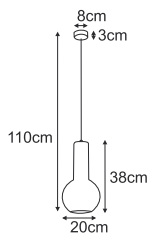

ARVI WHITE / ARVI BLACK

K-4525

K-4520

1xE27, max. 15W

K-4526 ARVI WHITE

K-4521 ARVI BLACK

3xE27, max. 15W