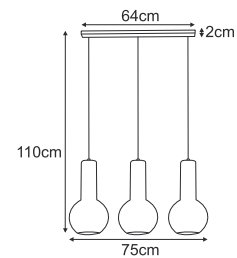

ARVI WHITE / ARVI BLACK

K-4525

K-4520

1xE27, max. 15W

K-4526 ARVI WHITE

K-4521 ARVI BLACK

3xE27, max. 15W