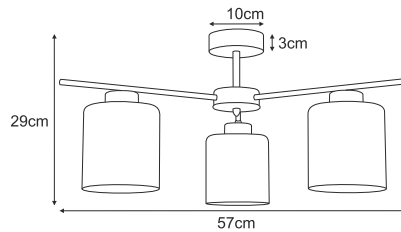

5xE27, max. 15W

LUNA / AURELIA / VANES

-  **K-5526 LUNA**
 -  **K-5521 AURELIA**
 -  **K-5811 VANES**
3xE27, max. 15W
-   

-  **K-5525**
 -  **K-5520**
 -  **K-5810**
1xE27, max. 15W
-   

-  **K-5528**
 -  **K-5523**
 -  **K-5813**
1xE27, max. 15W
-  