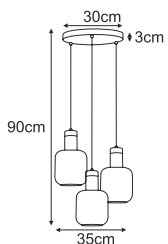

DENIS / DOKA

K-5262 DENIS

K-5267 DOKA

3xE27, max. 15W