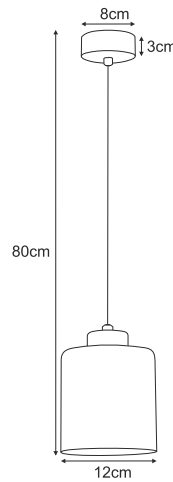

5xE27, max. 15W

LUNA / AURELIA / VANES

-  **K-5526 LUNA**
 -  **K-5521 AURELIA**
 -  **K-5811 VANES**
3xE27, max. 15W
-   

-  **K-5525**
 -  **K-5520**
 -  **K-5810**
1xE27, max. 15W
-   

-  **K-5528**
 -  **K-5523**
 -  **K-5813**
1xE27, max. 15W
-  