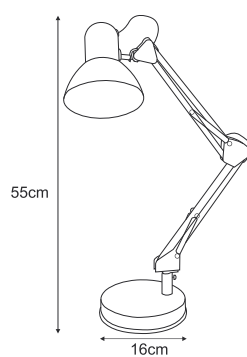

- K-MT-COSMO BIAŁY
- K-MT-COSMO CZARNY
- K-MT-COSMO SREBRNY
- K-MT-COSMO RÓŻOWY
- K-MT-COSMO CHROM
- K-MT-COSMO MIĘTOWY

1xE27, max. 15W