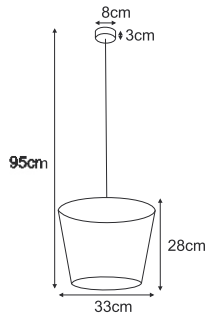

1xE27, max. 15W

K-4642

K-5816

1xE27, max. 15W

K-4643 SOUL BLACK

K-5817 LIVIA

1xE27, max. 15W

KAPELUSZ