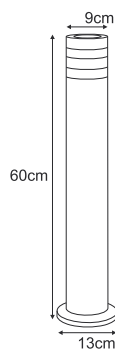

K-8206
1xE27, max. 15W