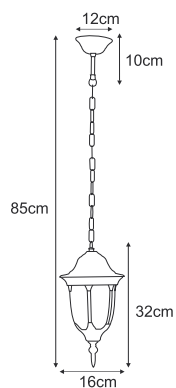

 **K-8126**

 **K-8131**
1xE27, max. 15W

VASCO

K-7007A2/3N BK

3xE27, max. 15W

K-5007H/N BK

1xE27, max. 15W

K-5007A/N DOWN BK