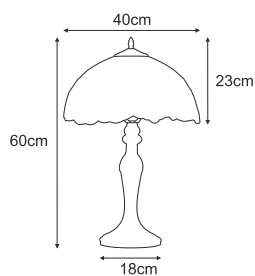

K-G161386

1xE27, max. 15W