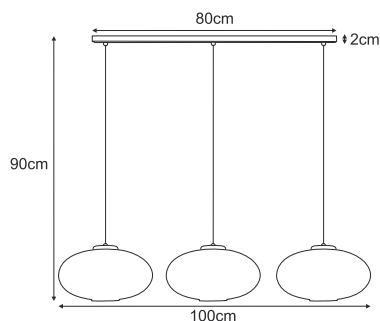

PESO / DROP / ARCO

K-5672 PESO

K-5675 DROP

K-5678 ARCO

3xE27, max. 15W