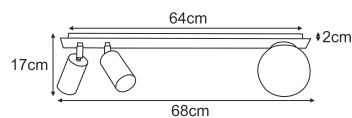

K-4135

2xGU10, max. 10W
1xE14, max. 10W