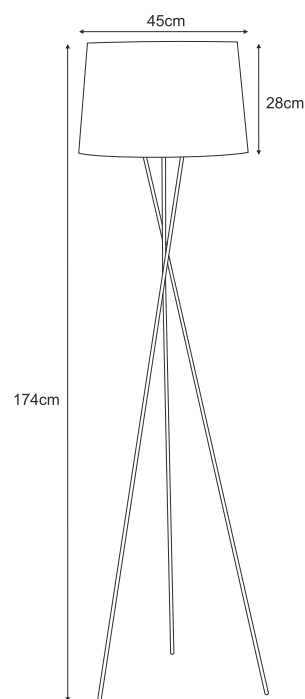

4xE27, max. 15W

□ **K-3610**

■ **K-3620**

3xE27, max. 15W

□ **K-3611**

■ **K-3621**

5xE27, max. 15W

REMI GOLD