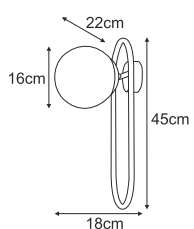

K-4961

2xE27, max. 15W