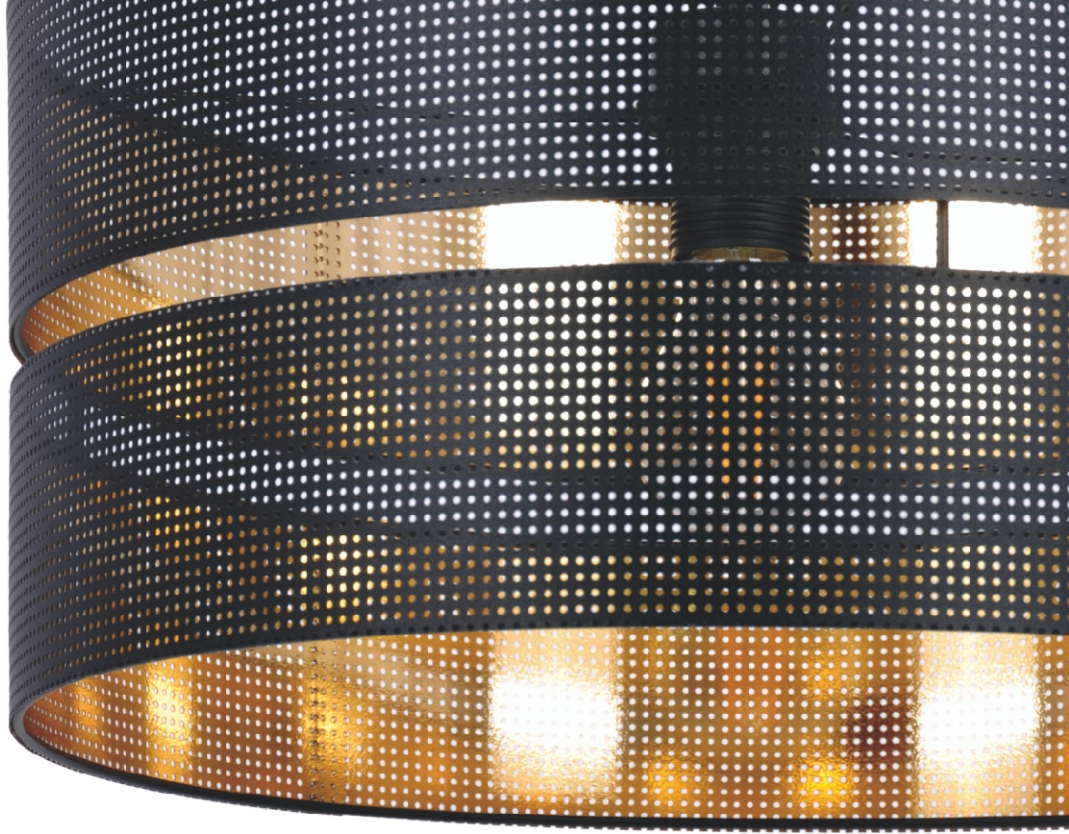

3xE27, max. 15W

K-5220

1xE27, max. 15W

K-5221

1xE27, max. 15W

ZIMBO

K-5224

1xE27, max. 15W