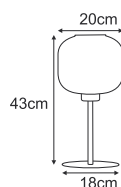

- **K-5656**
- **K-5666**
- **K-5646**

1xE27, max. 15W