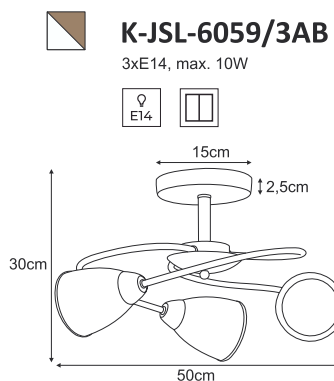

 **K-JSL-8090/1 AB**

 **K-JSL-8090/1 CHR**

1xE14, max. 10W

K-JSL-6059/5AB

5xE14, max. 10W

K-JSL-6059/3AB

3xE14, max. 10W

K-JSL-6059/1W AB