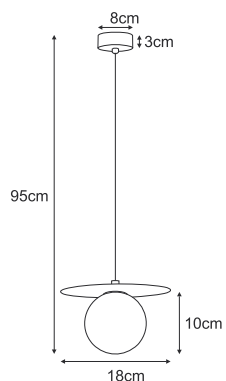

ROBIN

K-5440

K-5450

K-5445
1xG9, max. 10W