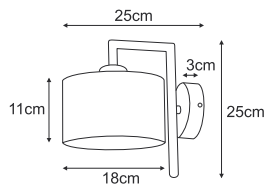

1xE27, max. 15W

164cm

SIMONE BLACK

K-4321
6xE27, max. 15W

K-4320
1xE27, max. 15W

SIMONE BLACK

K-4324

1xE27, max. 15W