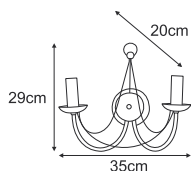

PERSEO

K-3527

2xE14, max. 10W