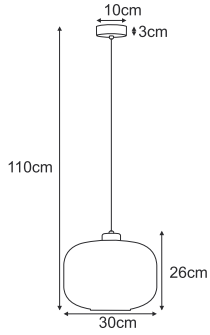

3xE27, max. 15W

-  **K-5656**
-  **K-5666**
-  **K-5646**

1xE27, max. 15W

CLARK / CAMPO / SPARTA

-  **K-5651 CLARK**
-  **K-5661 CAMPO**
-  **K-5641 SPARTA**

1xE27, max. 15W

-  **K-5650**
-  **K-5660**
-  **K-5640**