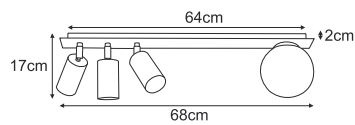

K-4136

3xGU10, max. 10W
1xE14, max. 10W