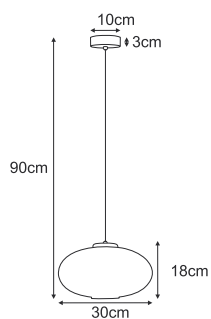

PESO / DROP / ARCO

 **K-5672 PESO**

 **K-5675 DROP**

 **K-5678 ARCO**

3xE27, max. 15W

 **K-5670**

 **K-5673**

 **K-5676**