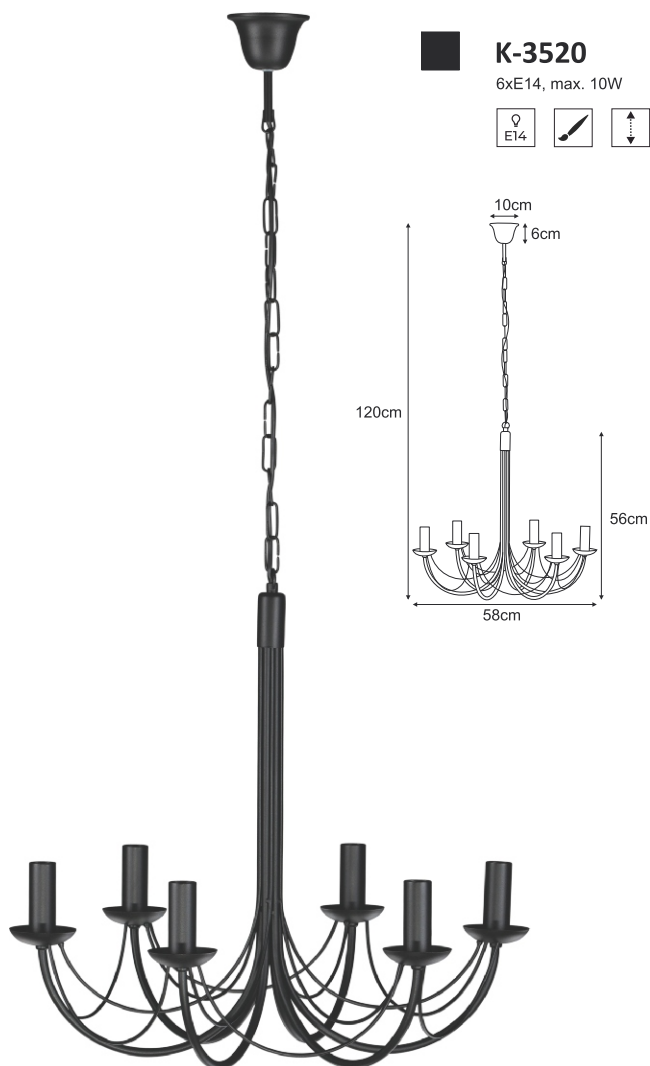

56xE14, max. 10W

PERSEO

K-3520

6xE14, max. 10W

K-3522

12xE14, max. 10W

PERSEO

BUTTERFLY