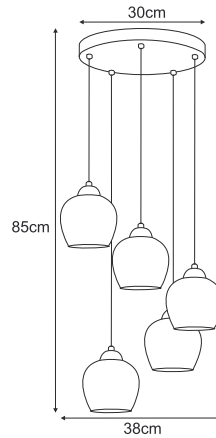

3xE27, max. 15W

ABRO / TULA / NIRA

 **K-5602 ABRO**

 **K-5607 TULA**

 **K-5612 NIRA**

5xE27, max. 15W

 **K-5600**

 **K-5605**