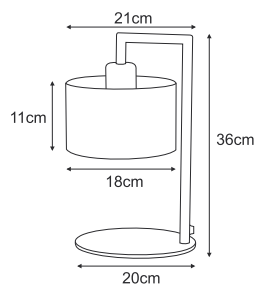

K-4322

1xE27, max. 15W