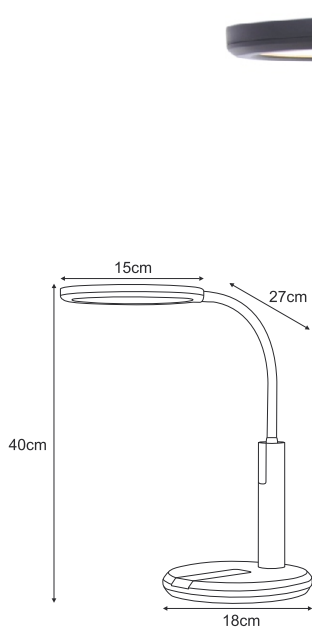

 **K-BL1063 CZARNY**

LED 8W 3000K-4500K-6300K 450lm

K-BL1027 BIAŁY

K-BL1027 CZARNY

LED 7W 3000K-4000K-6500K 480lm

IKKA

ERIS

K-BL1513A BIAŁY