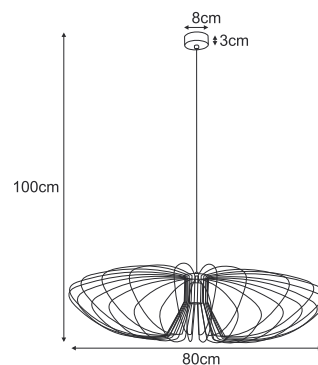

□ KP-21 BIAŁY

■ KP-21 CZARNY

1xE27, max. 15W

PLAZA

KP-12

1xE27, max. 15W

PLAZA

TINI