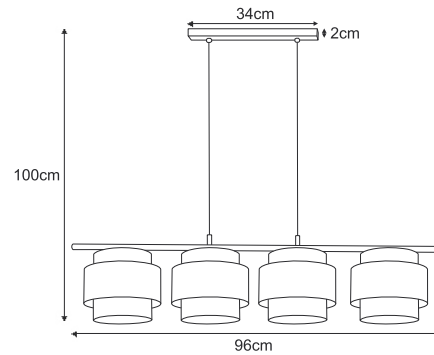

4xE27, max. 15W

INGA

K-5284

1xE27, max. 15W

K-5282

3xE27, max. 15W

K-5283

4xE27, max. 15W