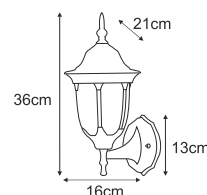

K-5007A/N BK

1xE27, max. 15W