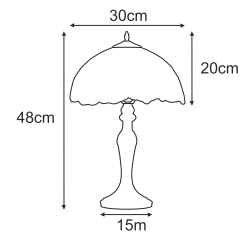

1xE27, max. 15W

WITRAŻ

K-F161122

2xE27, max. 15W

K-P161122

1xE27, max. 15W

K-G161122

1xE27, max. 15W