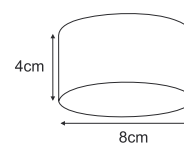

■ **K-5470**

□ **K-5471**
1xGX53, max. 10W