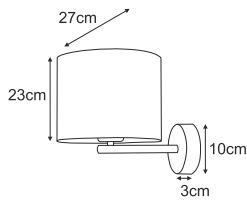

ZIMBO

K-5224

1xE27, max. 15W