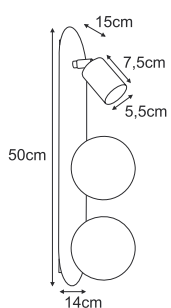

K-5481

K-5483

1xGU10, max. 10W
2xG9, max. 10W