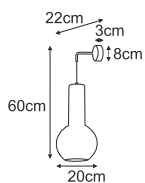

ARVI WHITE / ARVI BLACK

K-4528

K-4523

1xE27, max. 15W