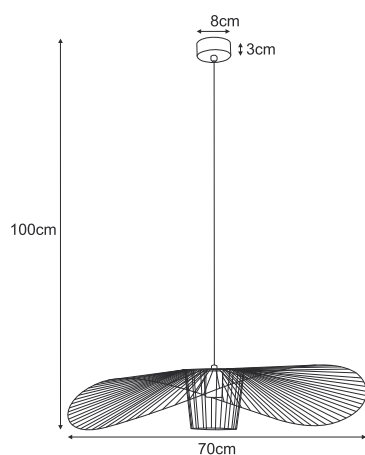

KP-28

1xE27, max. 15W

KAPELUSZ

KAPELUSZ

-  **KP-21 ŻÓŁTY**
-  **KP-21 NIEBIESKI**
-  **KP-21 RÓŻOWY**

1xE27, max. 15W

■ KP-21 MINI CZARNY

1xE27, max. 15W