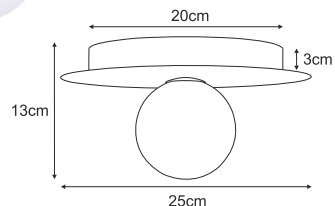

K-5443

K-5453

K-5448
1xG9, max. 10W