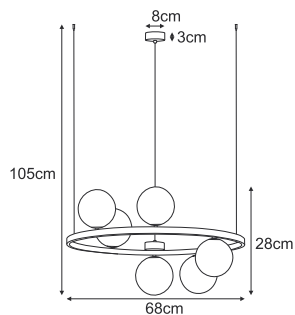

SATURNO

K-5695
6xG9, max. 10W