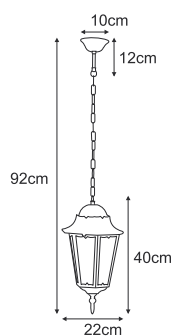

LOZANA

K-5006H BK

1xE27, max. 15W

K-5006A DOWN BK

1xE27, max. 15W

K-5006A UP BK

1xE27, max. 15W

K-5006S BK