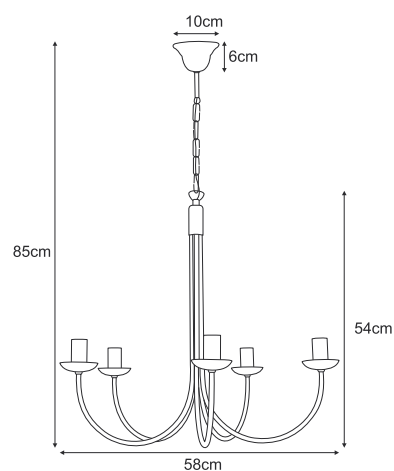

1xE27, max. 15W

SASTO

K-4336

5xE27, max. 15W

HARIS

■ **K-4971**

5xE14, max. 10W

K-4970
3xE14, max. 10W