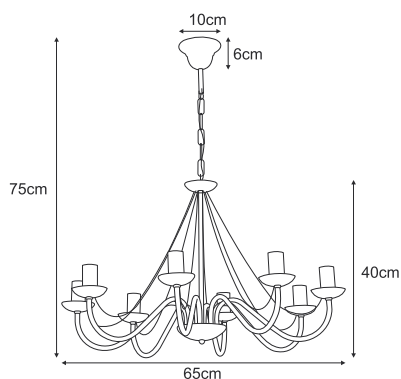

2xE14, max. 10W

■ **K-3993**

□ **K-3998**

1xE14, max. 10W

BARTEZ / BARTEZ II

- K-3991 BARTEZ**
 - K-3996 BARTEZ II**
5xE14, max. 10W
- E14
✂
↑↓
□

- K-3992**
 - K-3997**
8xE14, max. 10W
- E14
✂
↑↓
□

PERSEO