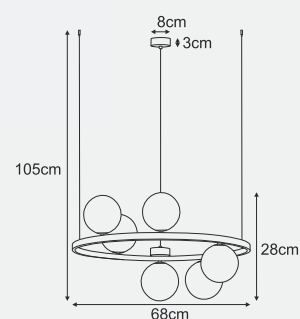

TESORO

K-5700 TESORO

K-5703 MONZA

6xG9, max. 10W