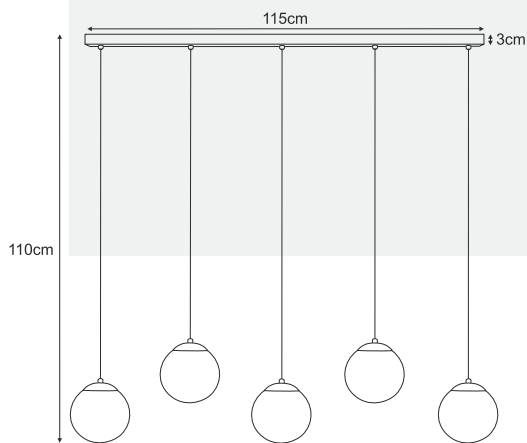

K-4747

5xE27, max. 15W

CAMINA