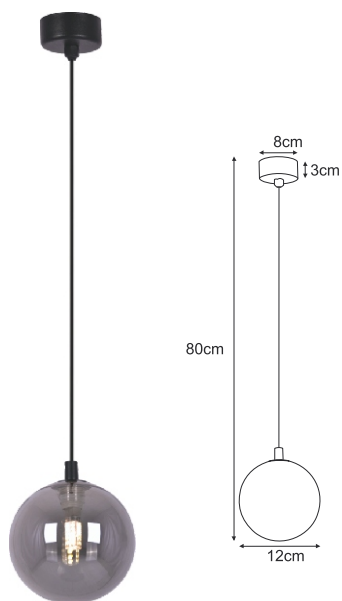

 **KP-30 ROTUNDA XIII DORI**

 **KP-29 ROTUNDA XIII ASPEN**

13xG9, max. 10W

DORI / ASPEN

 **K-5556 DORI**

 **K-5551 ASPEN**
5xG9, max. 10W

DORI / ASPEN

 **K-5555 DORI**