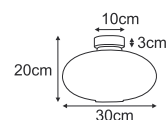

1xE27, max. 15W

 **K-5671**

 **K-5674**

 **K-5677**

1xE27, max. 15W

PESO

RITUS / MALTA / PARVA

-  **K-5392 RITUS**
-  **K-5301 MALTA**
-  **K-5101 PARVA**
2xE14, max. 10W