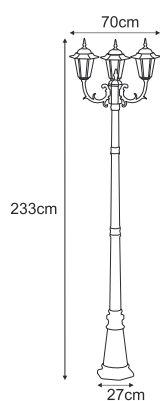

■ **K-7009A2/3 BK**

3xE27, max. 15W

STANDARD