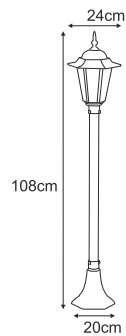

K-6009B BK

1xE27, max. 15W