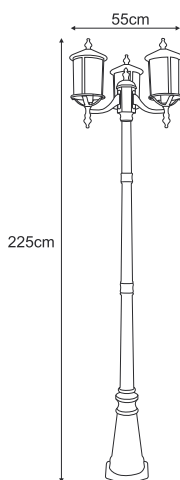

ANA

DETROIT

K-8210
1xE27, max. 15W
E27 IP44

K-8211
1xE27, max. 15W
E27 IP44

K-8213
3xE27, max. 15W
E27 IP44

K-8212
1xE27, max. 15W
E27 IP44

K-8220
1xE27, max. 15W
E27 IP44

K-8221
1xE27, max. 15W
E27 IP44