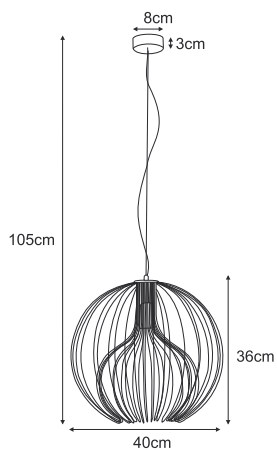

TORI

□ **K-3405 BIAŁY**

■ **K-3405 CZARNY**

1xE27, max. 15W