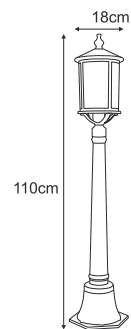

K-8217

1xE27, max. 15W