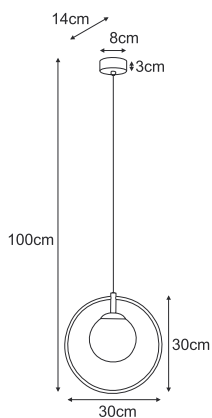

1xE27, max. 15W

 **K-5671**

 **K-5674**

 **K-5677**

1xE27, max. 15W

PESO

RITUS / MALTA / PARVA

-  **K-5392 RITUS**
-  **K-5301 MALTA**
-  **K-5101 PARVA**
2xE14, max. 10W