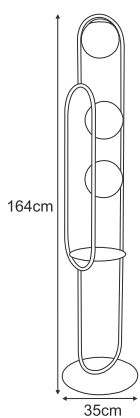

FINESTRA

K-4963

3xE27, max. 15W

E27