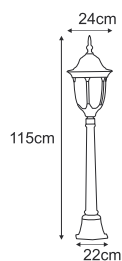

K-6007A/L BK

1xE27, max. 15W