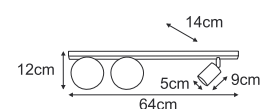

SWING / ANDI / ASPA

K-5492 SWING

K-5497 ANDI

K-5832 ASPA

4xGU10, max. 10W
2xG9, max. 10W

K-5491

K-5496

K-5831

2xGU10, max. 10W
3xG9, max. 10W

K-5490

K-5495

K-5830

1xGU10, max.10W
2xG9, max. 10W