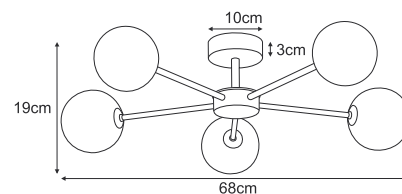

1xE27, max. 15W

 **K-5750**

 **K-5740**

 **K-5730**

1xE27, max. 15W

JUKON / CASOLI / GRETA

-  **K-5714 JUKON**
 -  **K-5711 CASOLI**
 -  **K-5717 GRETA**
5xG9, max. 10W
-   

-  **K-5713**
 -  **K-5710**
 -  **K-5716**
3xG9, max. 10W
-   