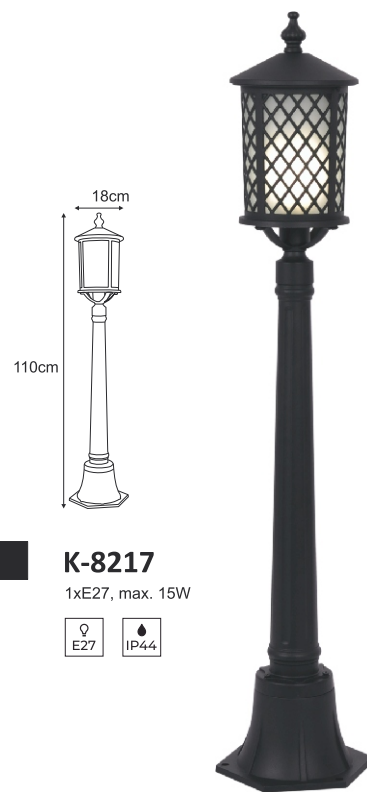

1xE27, max. 15W