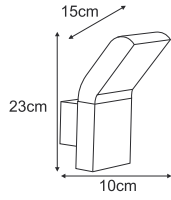

VIDAR

K-8146
LED 9W 4000K 1020lm
LED IP44