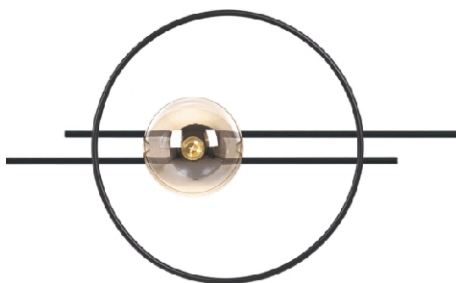

CORSA / ASTRA

K-5346 CORSA

K-5341 ASTRA

1xE14, max. 10W