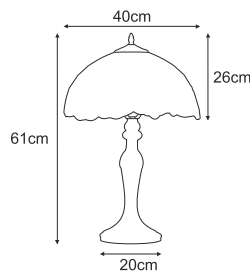

1xE27, max. 15W

WITRAŻ

K-F161122

2xE27, max. 15W

K-P161122

1xE27, max. 15W

K-G161122

1xE27, max. 15W