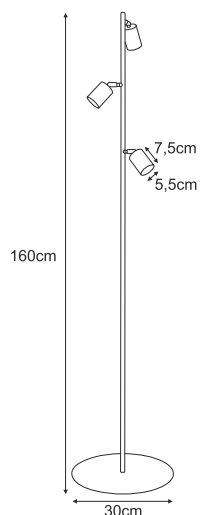

MONTI / KAYLA / MATI

K-4726 MONTI

K-4728 KAYLA

K-5821 MATI

2xGU10, max. 10W

K-4409

K-4419

K-5825

3xGU10, max. 10W

K-4408

K-4418

K-5820

1xGU10, max. 10W