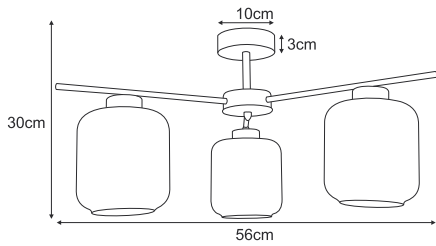

- **K-5511 IGA**
- **K-5516 PIEGA**
- 3xE27, max. 15W