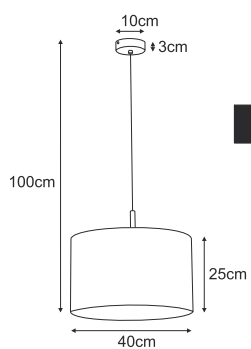

1xE27, max. 15W

164cm

SIMONE BLACK

K-4321
6xE27, max. 15W

K-4320
1xE27, max. 15W

SIMONE BLACK

K-4324

1xE27, max. 15W