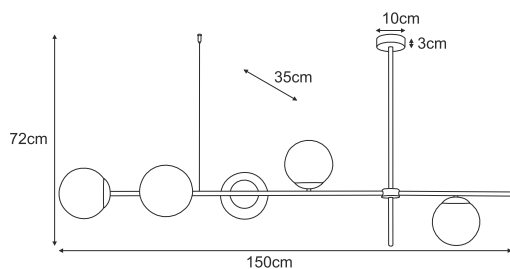

K-4736
4xE27, max. 15W

10cm
3cm
60cm
100cm

☐
E27

K-4737

4xE27, max. 15W

K-4738

5xE27, max. 15W

ROCCO