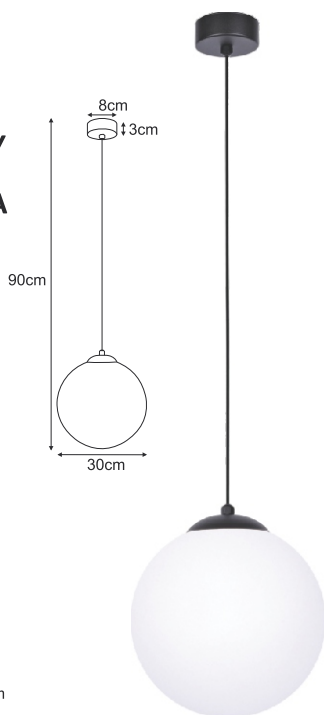

 **K-5406**

1xE27, max. 15W

 **K-4922 SAVOY**

 **K-5402 LUMIA**

1xE27, max. 15W

 **K-4921**

 **K-5401**

1xE27, max. 15W