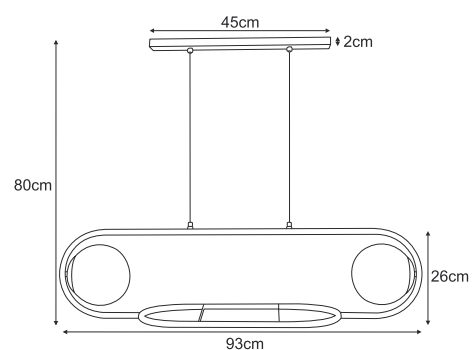

K-4961

2xE27, max. 15W