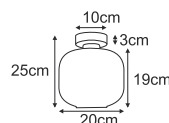

 **K-5587 BONO**

4xE27, max. 15W

CLARK / CAMPO / SPARTA

-  **K-5653**
-  **K-5663**
-  **K-5643**

1xE27, max. 15W

-  **K-5652 CLARK**
-  **K-5662 CAMPO**
-  **K-5642 SPARTA**

1xE27, max. 15W

-  **K-5654**
-  **K-5664**
-  **K-5644**