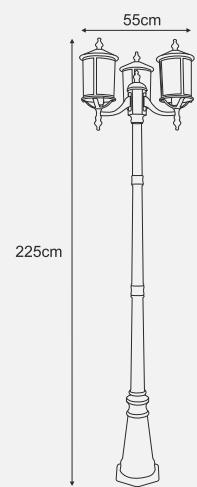

CHICAGO

K-8218
3xE27, max. 15W

E27 IP44