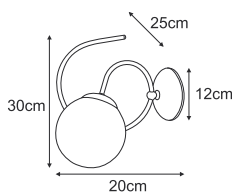

 **K-5331**

1xE14, max. 10W

NELA / FLORO / RUBI

-  **K-5351 NELA**
 -  **K-5127 FLORO**
 -  **K-5117 RUBI**
- 5xE14, max. 10W
-   

-  **K-5350**
 -  **K-5126**
 -  **K-5116**
- 3xE14, max. 10W
-   

-  **K-5352**
 -  **K-5128**
 -  **K-5118**
- 1xE14, max. 10W
-  