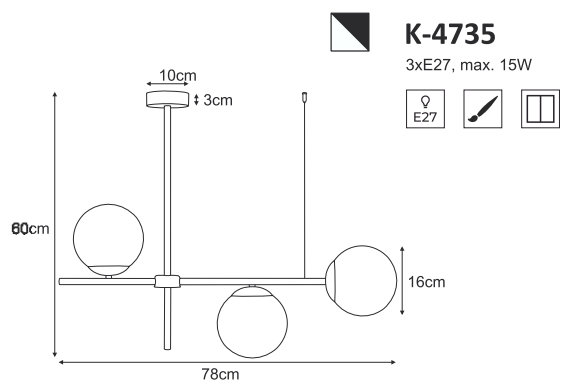

K-4736
4xE27, max. 15W

10cm
3cm
60cm
100cm

☐
E27

K-4737

4xE27, max. 15W

K-4738

5xE27, max. 15W

ROCCO