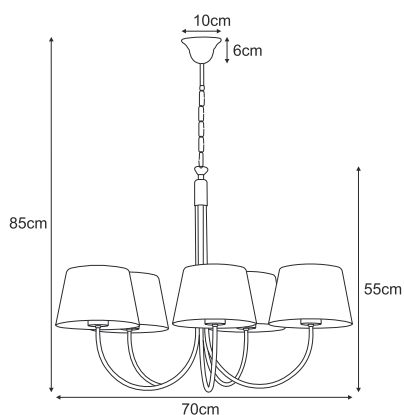

1xE27, max. 15W

SASTO

K-4336

5xE27, max. 15W

HARIS

■ **K-4971**

5xE14, max. 10W

K-4970
3xE14, max. 10W