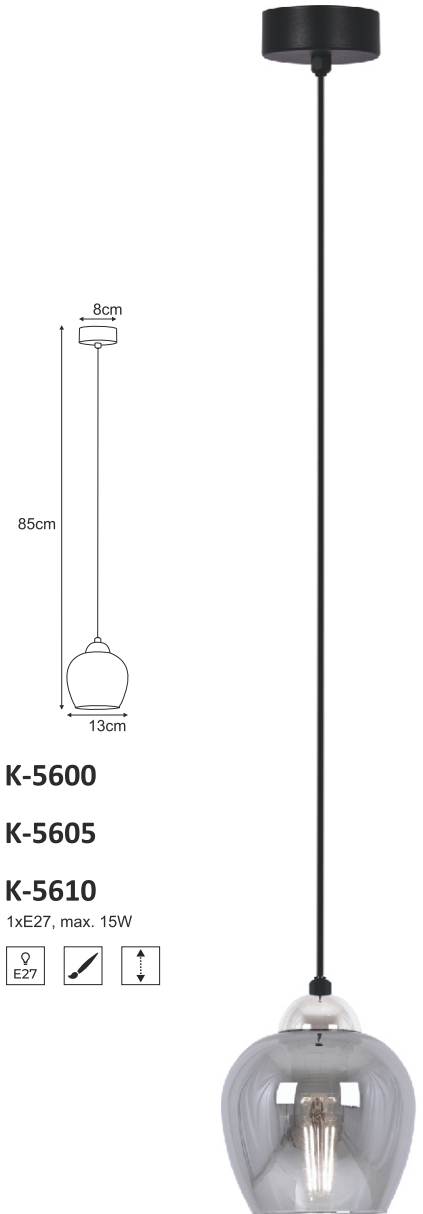

-  **K-5360**

-  **K-5366**

-  **K-5363**

1xE14, max. 10W

ABRO / TULA / NIRA

 **K-5601 ABRO**

 **K-5606 TULA**

 **K-5611 NIRA**

3xE27, max. 15W

ABRO / TULA / NIRA

 **K-5602 ABRO**

 **K-5607 TULA**

 **K-5612 NIRA**

5xE27, max. 15W

 **K-5600**

 **K-5605**

 **K-5610**

1xE27, max. 15W

 **K-5603**

 **K-5608**

 **K-5613**

1xE27, max. 15W

BALBO

K-5722