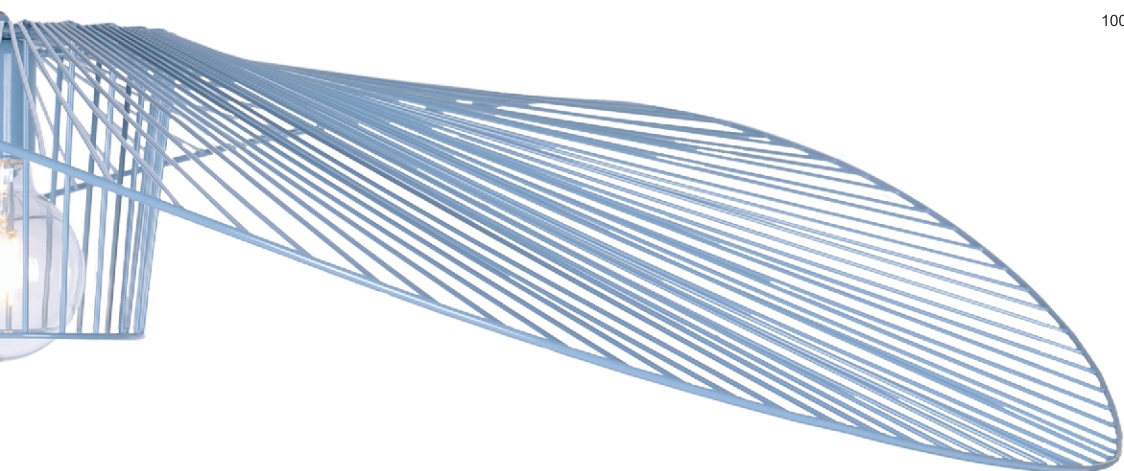

KP-28

1xE27, max. 15W

KAPELUSZ

KAPELUSZ

-  **KP-21 ŻÓŁTY**
-  **KP-21 NIEBIESKI**
-  **KP-21 RÓŻOWY**

1xE27, max. 15W

■ KP-21 MINI CZARNY

1xE27, max. 15W