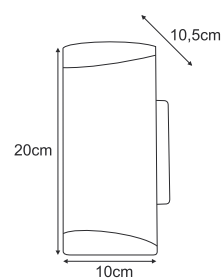

K-8204
2xGU10, max. 10W
GU10 IP44