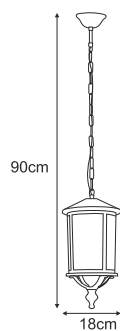

K-8216

1xE27, max. 15W