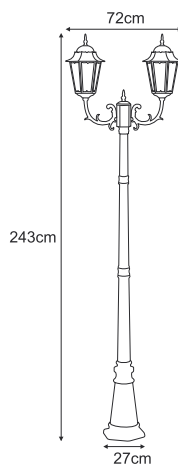

K-7006A2/2 BK

2xE27, max. 15W