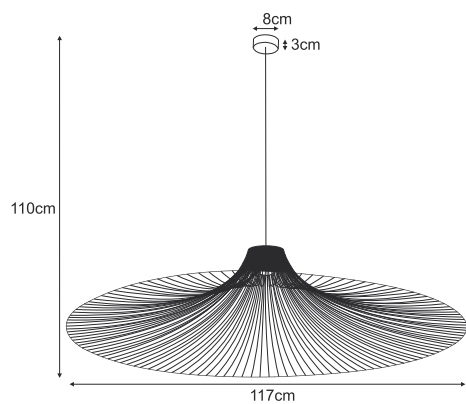

PEAK

TORI

□ **K-3405 BIAŁY**

■ **K-3405 CZARNY**

1xE27, max. 15W

DOT

KP-09

1xE27, max. 15W