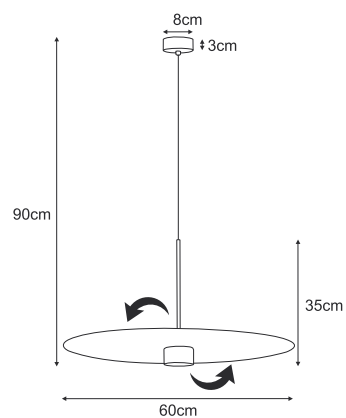

BURGAS

K-5458

1xGX53, max. 10W