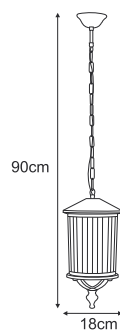

K-8211
1xE27, max. 15W
E27 IP44