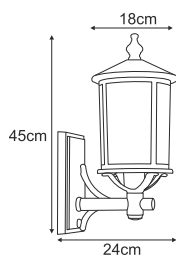

ANA

DETROIT

K-8210
1xE27, max. 15W
E27 IP44

K-8211
1xE27, max. 15W
E27 IP44

K-8213
3xE27, max. 15W
E27 IP44

K-8212
1xE27, max. 15W
E27 IP44

K-8220
1xE27, max. 15W
E27 IP44

K-8221
1xE27, max. 15W
E27 IP44