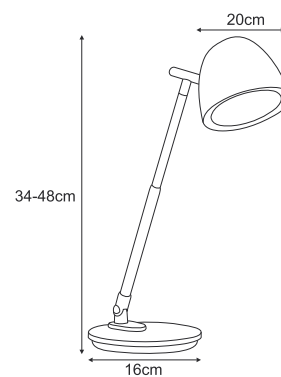

LED 7W 3000K-4300K-6300K 450lm

□ **K-BL1185 BIAŁY**

■ **K-BL1185 CZARNY**

LED 10W 3000K-3800K-5700K 530lm

BOLEK

- K-BL1527 BIAŁY**
 - K-BL1527 GRAFIT**
 - K-BL1527 CZARNY**
- LED 7W 3000K-4100K-6300K 550lm