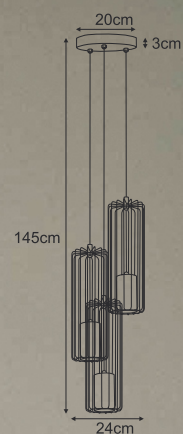

GABIA

K-4937

3xE27, max. 15W