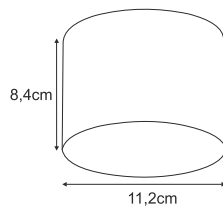

■ **K-5132**

□ **K-5133**
1xGU10AR111, max. 10W