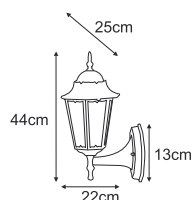

LOZANA

K-5006H BK

1xE27, max. 15W

K-5006A DOWN BK

1xE27, max. 15W

K-5006A UP BK

1xE27, max. 15W

K-5006S BK