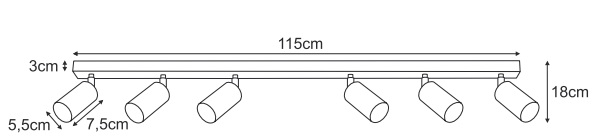

MONTI / KAYLA / MATI

1. **K-4555 MONTI**
   - **K-4557 KAYLA**
   - **K-5824 MATI**
2. 6xGU10, max. 10W