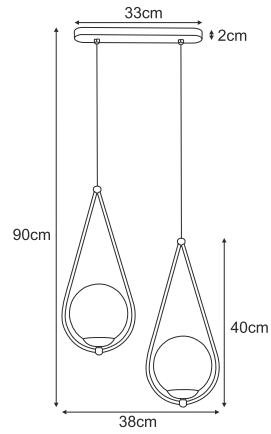

NEVE GOLD / NEVE BLACK

K-4776 NEVE GOLD

K-4771 NEVE BLACK

2xE14, max. 10W