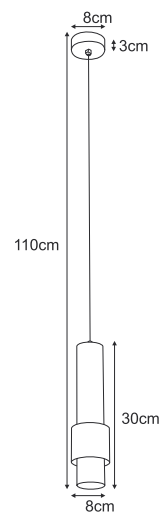

- **K-4716 PERN**
- **K-4544 ROTO**
- **K-4713 NIKOS**

1xGU10, max. 10W