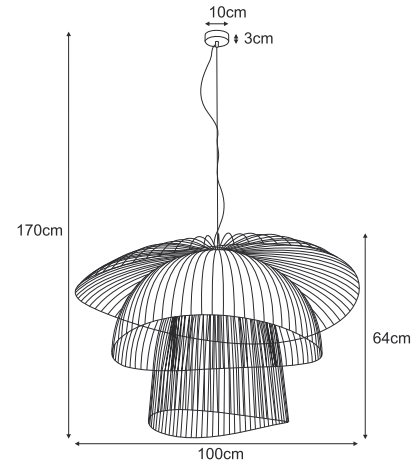

PLAZA

KP-12

1xE27, max. 15W