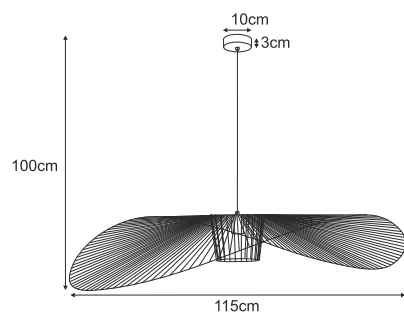

KP-28

1xE27, max. 15W

KAPELUSZ

KAPELUSZ

-  **KP-21 ŻÓŁTY**
-  **KP-21 NIEBIESKI**
-  **KP-21 RÓŻOWY**

1xE27, max. 15W

■ KP-21 MINI CZARNY

1xE27, max. 15W