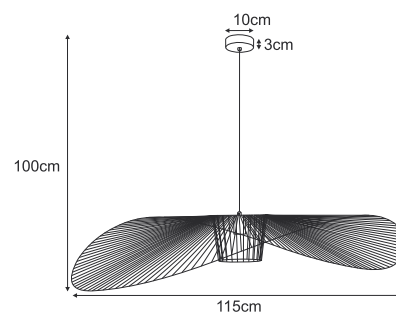

□ KP-21 BIAŁY

■ KP-21 CZARNY

1xE27, max. 15W