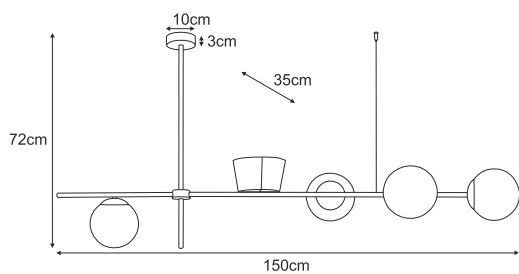

K-4736
4xE27, max. 15W

10cm
3cm
60cm
100cm

☐
E27

K-4737

4xE27, max. 15W

K-4738

5xE27, max. 15W

ROCCO