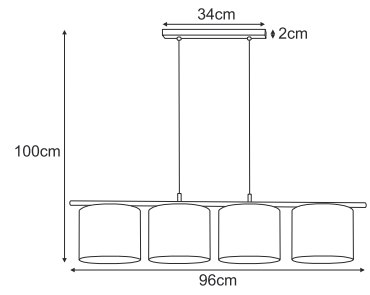

ZIMBO

K-5223

4xE27, max. 15W