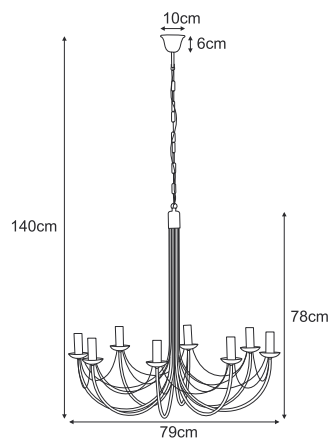

K-3521

8xE14, max. 10W