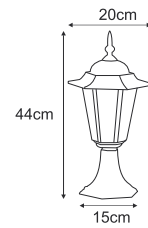

K-5009H BK

1xE27, max. 15W

K-5009A UP BK

1xE27, max. 15W

K-7064A2/2 BK

2xE27, max. 15W

K-5009S BK

1xE27, max. 15W