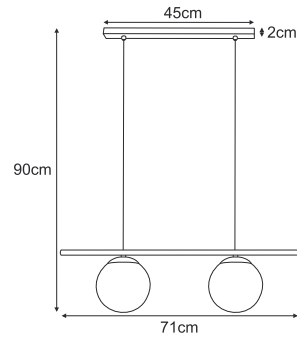

ARTON

K-4965

2xE27, max. 15W