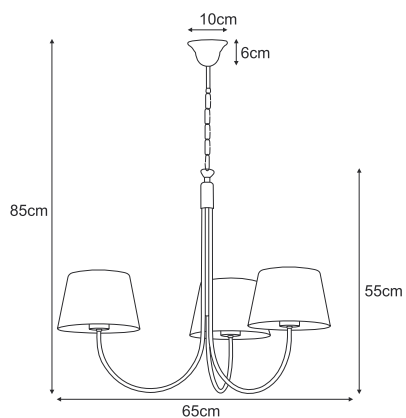

K-4335

3xE27, max. 15W