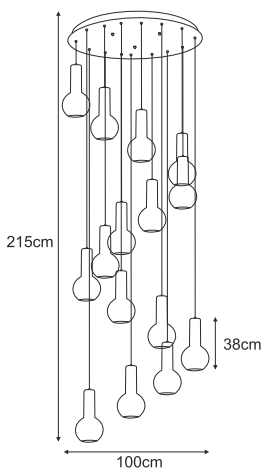

ARVI BLACK

KP-15

15xE27, max. 15W