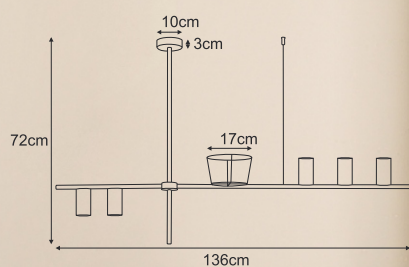

K-4736
4xE27, max. 15W

10cm
3cm
60cm
100cm

☐
E27

K-4737

4xE27, max. 15W

K-4738

5xE27, max. 15W

ROCCO