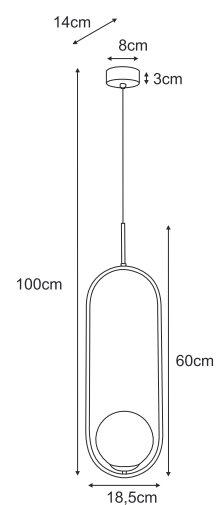

RITUS / MALTA / PARVA

- **K-5391 RITUS**
- **K-5300 MALTA**
- **K-5100 PARVA**

1xE14, max. 10W