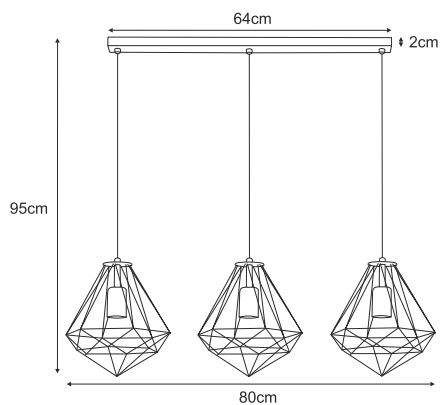

K-4004

3xE27, max. 15W

K-4018

1xE27, max. 15W