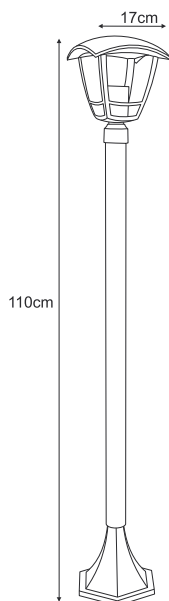

NAPOLI

K-8200

1xE27, max. 15W

K-8201

1xE27, max. 15W

K-8202

1xE27, max. 15W

K-LP231A