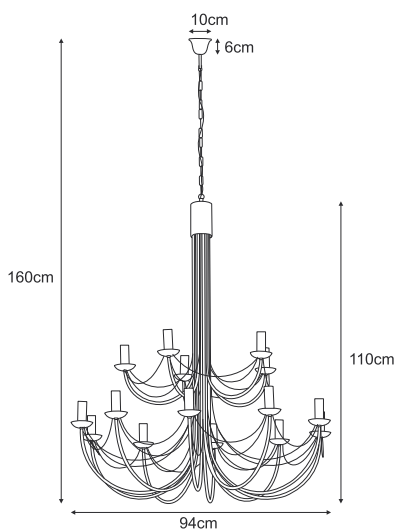

K-3523

15xE14, max. 10W