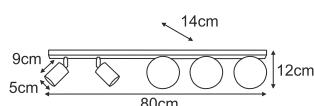

K-5491

K-5496

K-5831

2xGU10, max. 10W
3xG9, max. 10W

K-5490

K-5495

K-5830

1xGU10, max.10W
2xG9, max. 10W