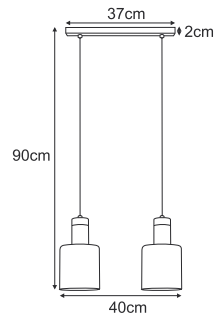

K-5256

K-5251

2xE27, max. 15W