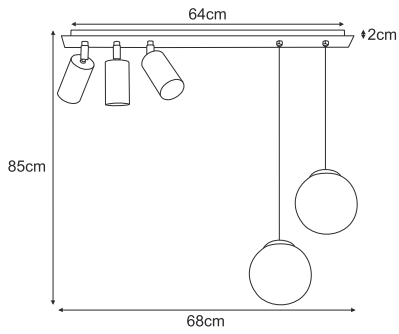

ALBIO

K-4138

3xGU10, max. 10W
2xE14, max. 10W

K-4136

3xGU10, max. 10W
1xE14, max. 10W