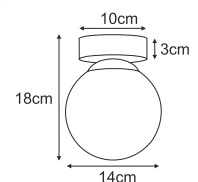

- **K-5360**

- **K-5366**

- **K-5363**

1xE14, max. 10W