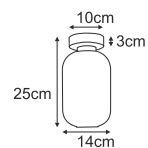

1. **K-5755**
   - **K-5745**
   - **K-5735**
     3xE27, max. 15W