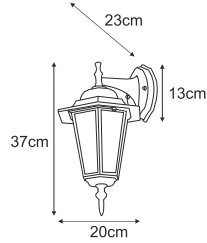

1xE27, max. 15W

K-6007A/L BK

1xE27, max. 15W

K-5007A/N BK

1xE27, max. 15W

STANDARD

K-5009A DOWN BK

1xE27, max. 15W