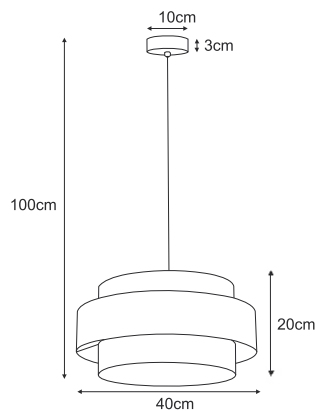

AMOS

K-5285
1xE27, max. 15W

K-5286
1xE27, max. 15W

AMOS

K-5280

1xE27, max. 15W

K-5281

1xE27, max. 15W