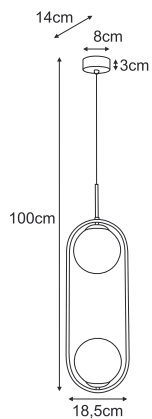

1xE27, max. 15W

 **K-5671**

 **K-5674**

 **K-5677**

1xE27, max. 15W

PESO

RITUS / MALTA / PARVA

-  **K-5392 RITUS**
-  **K-5301 MALTA**
-  **K-5101 PARVA**
2xE14, max. 10W