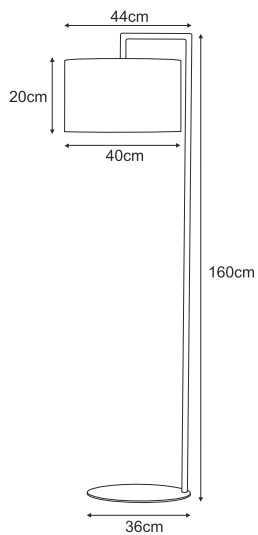

K-5225

1xE27, max. 15W