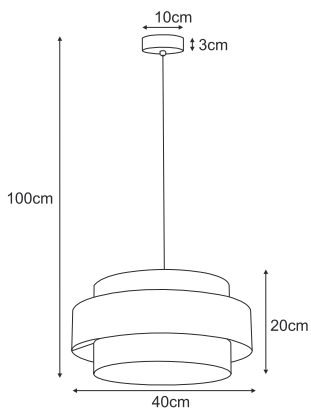

GATO / CEZAR / ETELA

K-5231 GATO

1xE27, max. 15W

K-5271 CEZAR

1xE27, max. 15W

K-5171 ETELA

1xE27, max. 15W

GATO / CEZAR / ETELA