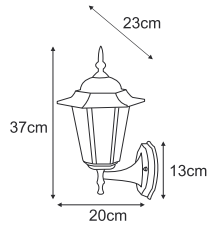

K-5009A UP BK

1xE27, max. 15W