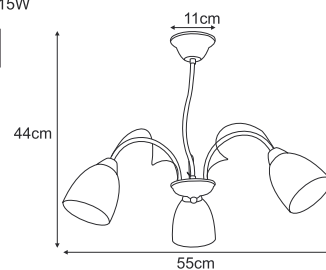

 **K-JSL-6084/4**
4xE27, max. 15W

 **K-JSL-6084/3**
3xE27, max. 15W

ARON

K-JSL-6218/5

5xE27, max. 15W

K-JSL-6218/3

3xE27, max. 15W

K-JSL-6218/1W