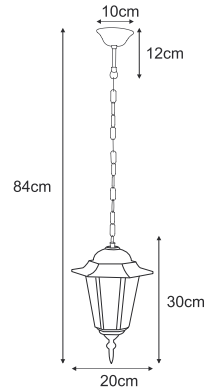

1xE27, max. 15W

K-6007A/L BK

1xE27, max. 15W

K-5007A/N BK

1xE27, max. 15W

STANDARD

K-5009A DOWN BK

1xE27, max. 15W