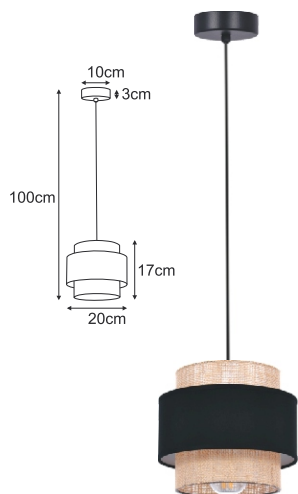

GATO / CEZAR / ETELA

K-5230 GATO

K-5270 CEZAR

K-5170 ETELA

1xE27, max. 15W

K-5232

K-5272

K-5172

3xE27, max. 15W