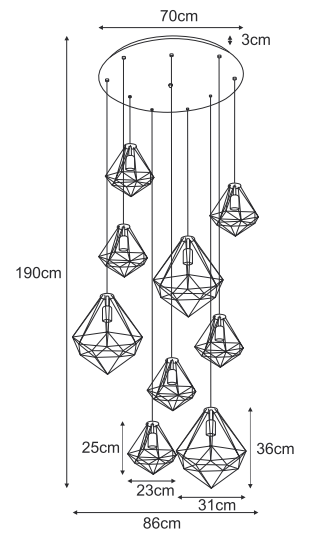

MARKKO

KP-06

9xE27, max. 15W