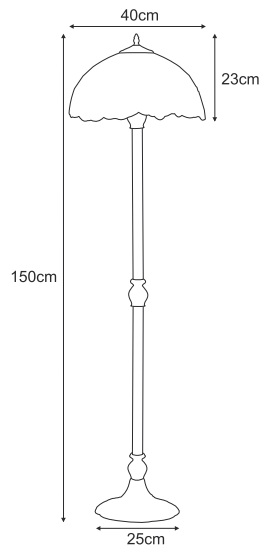

ROSE

K-F16835
2xE27, max. 15W