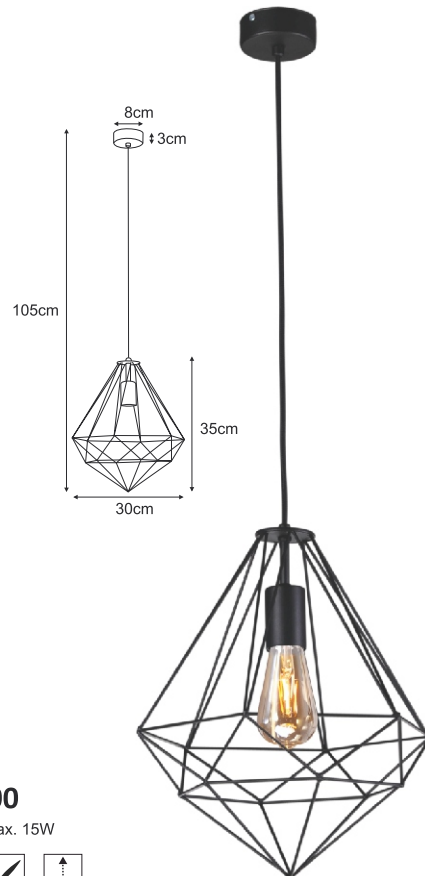

K-4006

3xE27, max. 15W