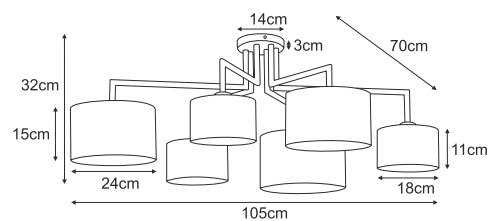

1xE27, max. 15W

164cm

SIMONE BLACK

K-4321
6xE27, max. 15W

K-4320
1xE27, max. 15W

SIMONE BLACK

K-4324

1xE27, max. 15W