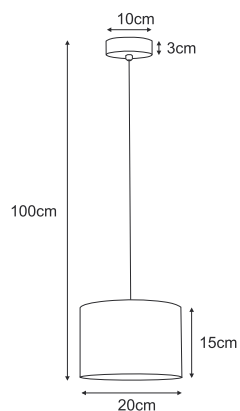

K-5220

1xE27, max. 15W