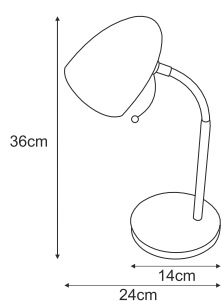

- **K-MT-200 CZARNY**
- **K-MT-200 SREBRNY**
- **K-MT-200 BIAŁY**
- **K-MT-200 TURKUSOWY**
- **K-MT-200 ŻÓŁTY**
- **K-MT-200 RÓŻOWY**

1xE27, max. 15W