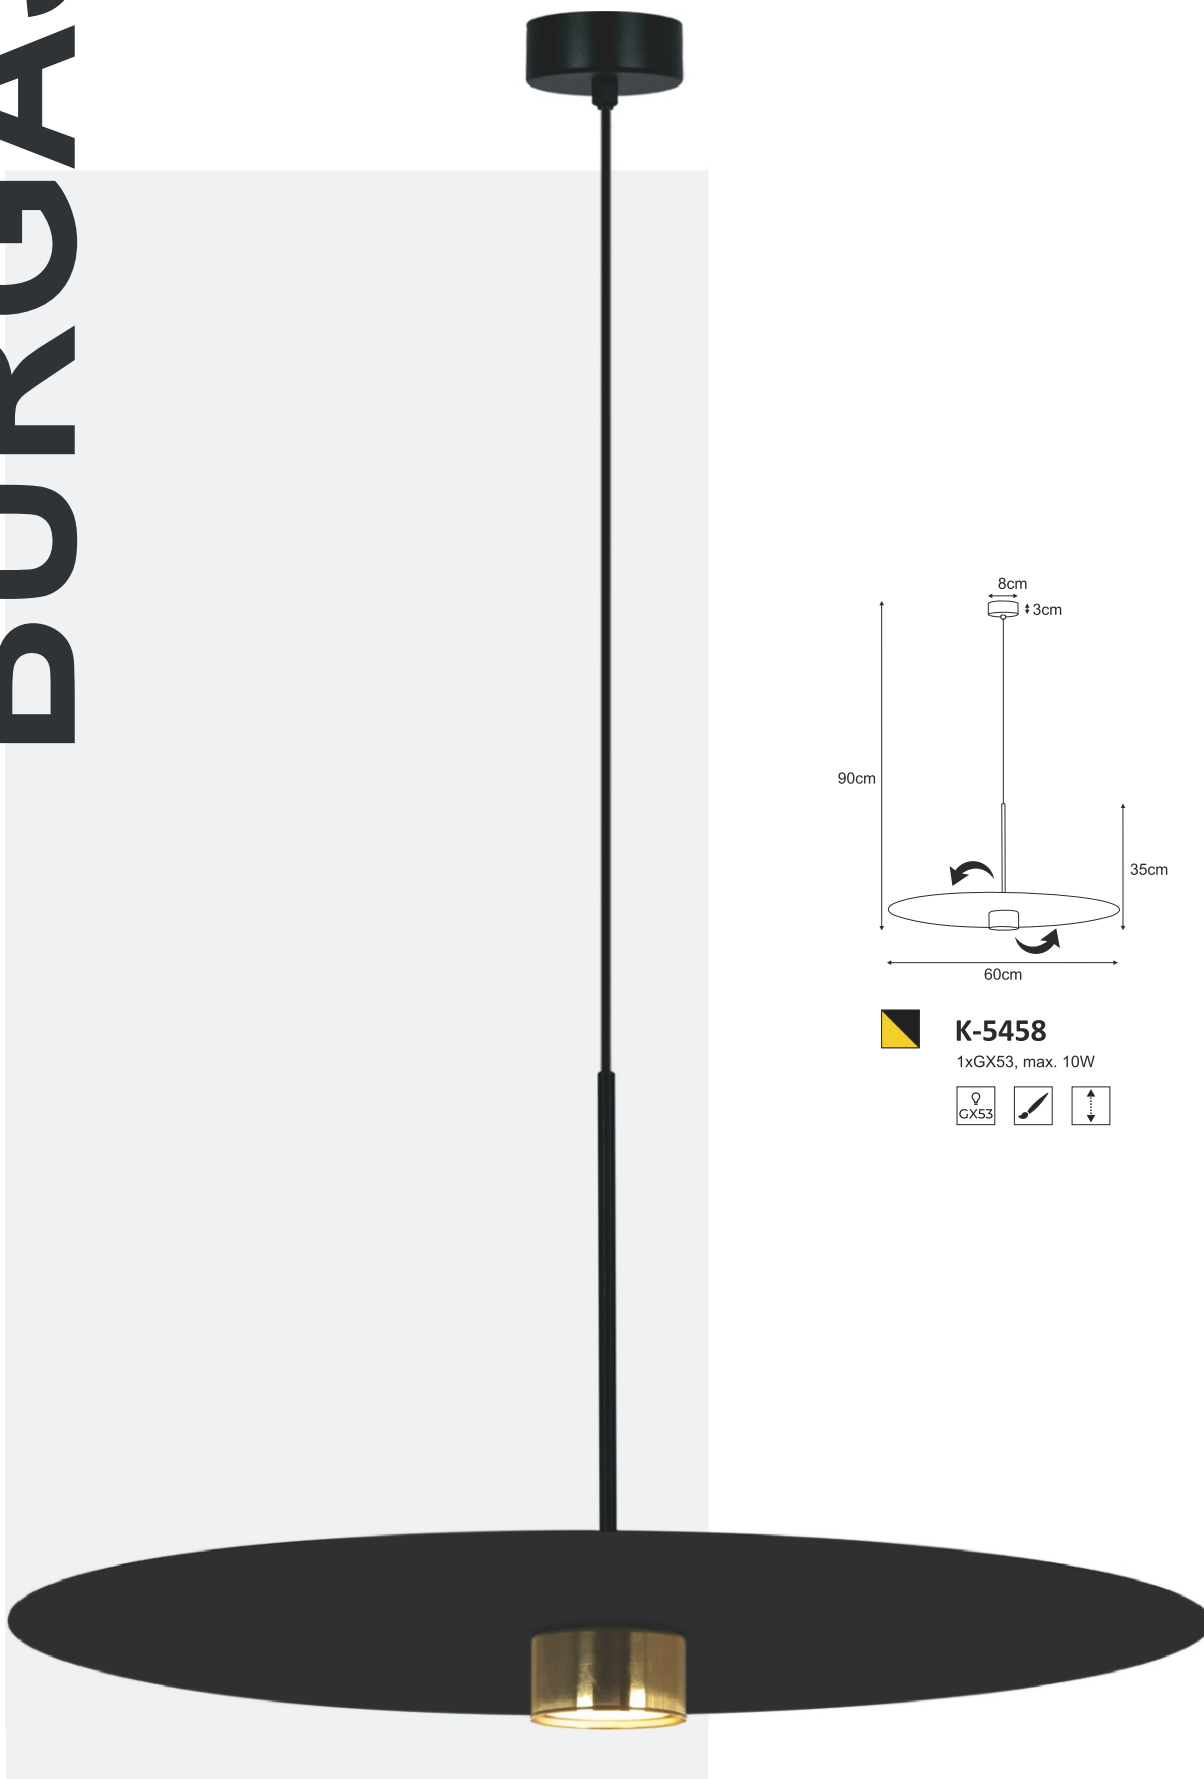

TESORO

K-5700 TESORO

K-5703 MONZA

6xG9, max. 10W

BURGAS

K-5458

1xGX53, max. 10W

K-5457
1xGX53, max. 10W