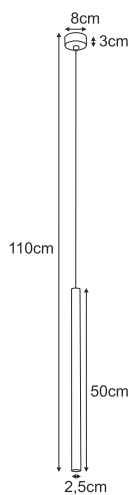

GELATO

K-4862 GELATO

K-5836 SUNO

3xG9, max. 10W

K-4860

K-5835

1xG9, max. 10W