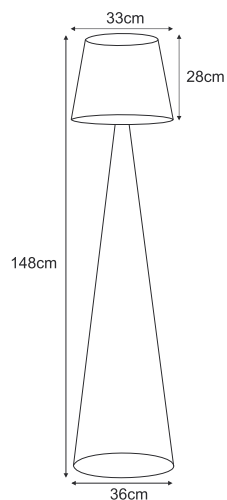

1xE27, max. 15W

K-4642

K-5816

1xE27, max. 15W

K-4643 SOUL BLACK

K-5817 LIVIA

1xE27, max. 15W

KAPELUSZ