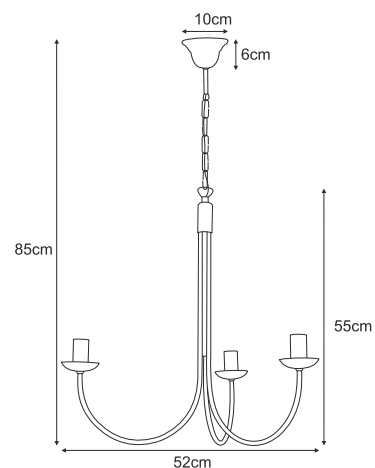

1xE27, max. 15W

SASTO

K-4336

5xE27, max. 15W

HARIS

■ **K-4971**

5xE14, max. 10W

K-4970
3xE14, max. 10W