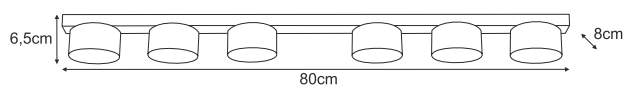

K-5534

6xGX53, max. 10W