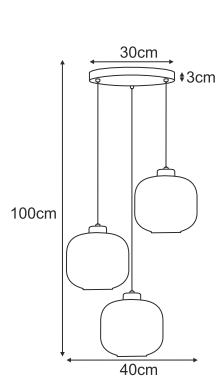

 **K-5587 BONO**

4xE27, max. 15W

CLARK / CAMPO / SPARTA

-  **K-5653**
-  **K-5663**
-  **K-5643**

1xE27, max. 15W

-  **K-5652 CLARK**
-  **K-5662 CAMPO**
-  **K-5642 SPARTA**

1xE27, max. 15W

-  **K-5654**
-  **K-5664**
-  **K-5644**