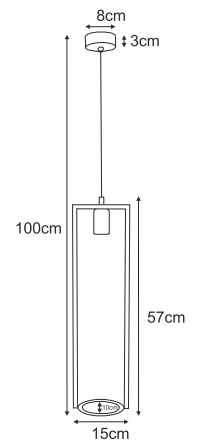

1xE27, max. 15W

LAVAYA

K-4036

4xE27, max. 15W

PEKA / SKADI

□ **K-4043 PEKA**

■ **K-3893 SKADI**

1xE27, max. 15W