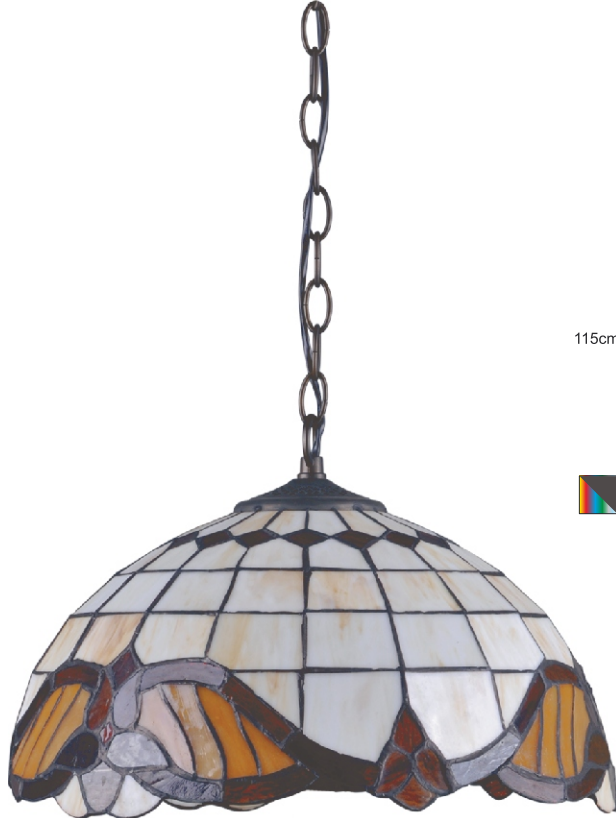

1xE27, max. 15W

WITRAŻ

K-F161122

2xE27, max. 15W

K-P161122

1xE27, max. 15W

K-G161122

1xE27, max. 15W