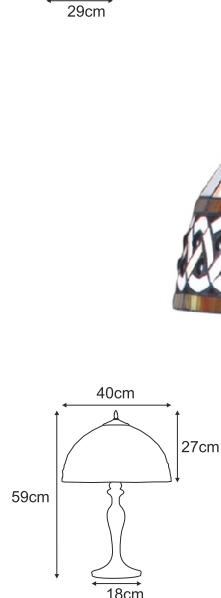

1xE27, max. 15W

PAPI

K-P162208

1xE27, max. 15W

K-F182208

2xE27, max. 15W

K-G162208

1xE27, max. 15W