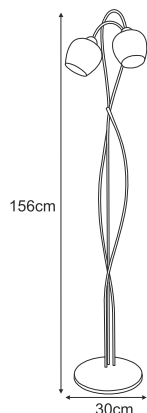

BELLA / DIUNA / SARA

1. **K-5188 BELLA**
   - **K-5193 DIUNA**
   - **K-5198 SARA**
     2xE27, max. 15W