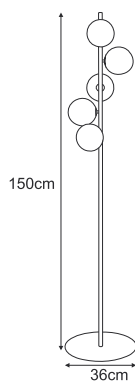

K-5697
6xG9, max. 10W