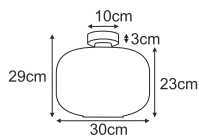

 **K-5587 BONO**

4xE27, max. 15W

CLARK / CAMPO / SPARTA

-  **K-5653**
-  **K-5663**
-  **K-5643**

1xE27, max. 15W

-  **K-5652 CLARK**
-  **K-5662 CAMPO**
-  **K-5642 SPARTA**

1xE27, max. 15W

-  **K-5654**
-  **K-5664**
-  **K-5644**