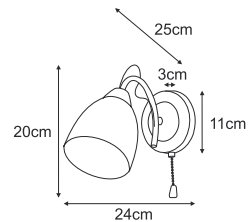

K-JSL-6218/1W

1xE27, max. 15W