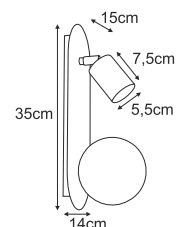

K-5481

K-5483

1xGU10, max. 10W
2xG9, max. 10W

K-5480

K-5482

1xGU10, max. 10W
1xG9, max. 10W