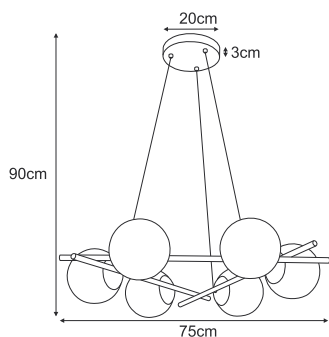

K-4967

6xE27, max. 15W

ARTON