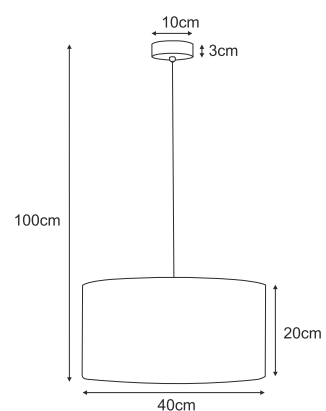

K-5221

1xE27, max. 15W