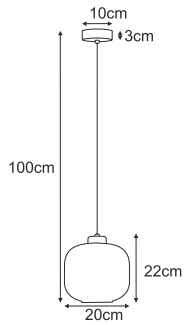

3xE27, max. 15W

-  **K-5656**
-  **K-5666**
-  **K-5646**

1xE27, max. 15W

CLARK / CAMPO / SPARTA

-  **K-5651 CLARK**
-  **K-5661 CAMPO**
-  **K-5641 SPARTA**

1xE27, max. 15W

-  **K-5650**
-  **K-5660**
-  **K-5640**