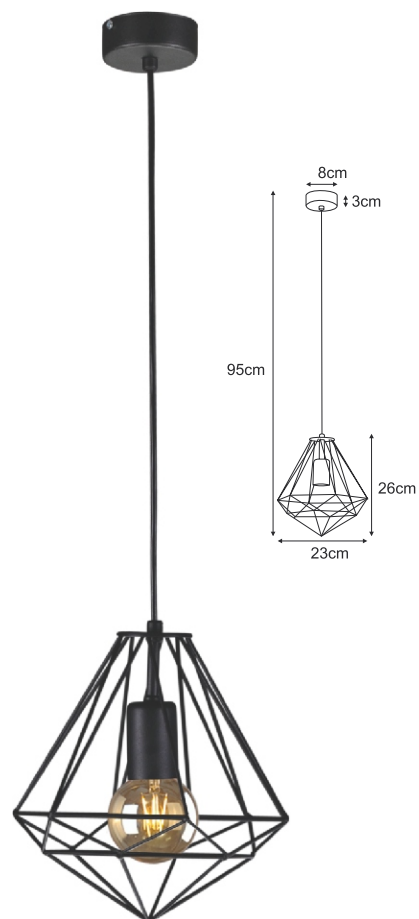

K-4004

3xE27, max. 15W

K-4018

1xE27, max. 15W