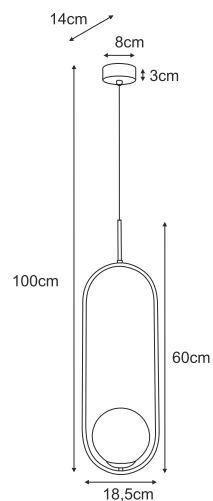

SVEN / ALMA / VENTA

- K-5396 SVEN
- K-5304 ALMA
- K-5120 VENTA

1xE14, max. 10W