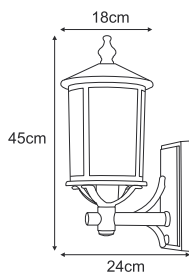

K-8215

1xE27, max. 15W