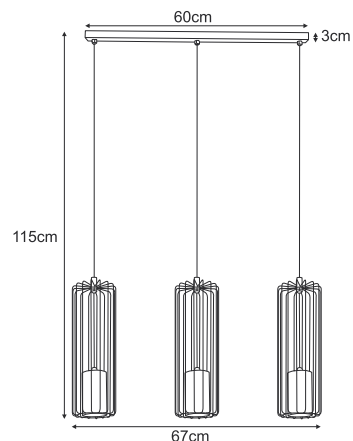

K-4931

3xGU10, max. 10W