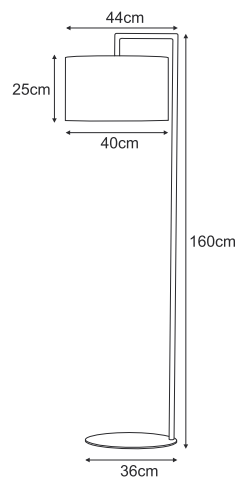

1xE27, max. 15W

164cm

SIMONE BLACK

K-4321
6xE27, max. 15W

K-4320
1xE27, max. 15W

SIMONE BLACK

K-4324

1xE27, max. 15W