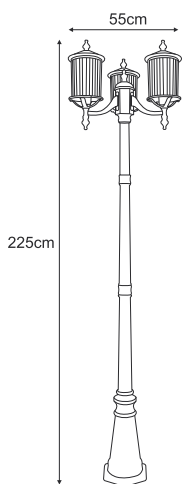

ANA

DETROIT

K-8210
1xE27, max. 15W
E27 IP44

K-8211
1xE27, max. 15W
E27 IP44

K-8213
3xE27, max. 15W
E27 IP44

K-8212
1xE27, max. 15W
E27 IP44

K-8220
1xE27, max. 15W
E27 IP44

K-8221
1xE27, max. 15W
E27 IP44