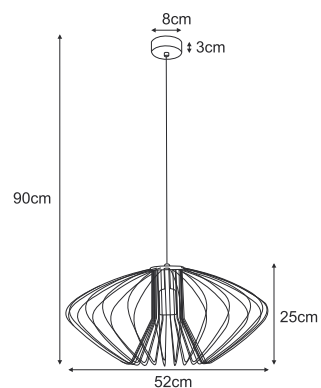

K-3409
1xE27, max. 15W

□   

K-3408
1xE27, max. 15W

□   

- K-3407 BIAŁY**
 - K-3407 CZARNY**
- 1xE27, max. 15W

PEAK

KP-10

1xE27, max. 15W