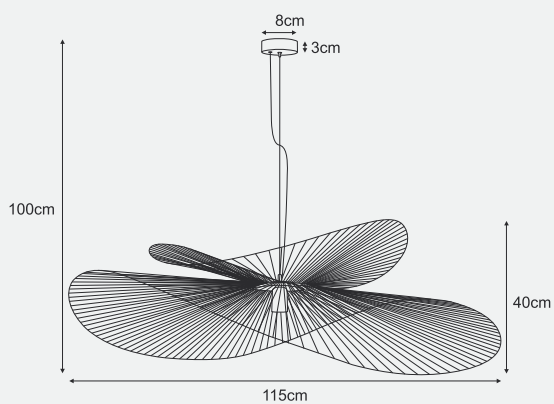

1xE27, max. 15W

K-4642

K-5816

1xE27, max. 15W

K-4643 SOUL BLACK

K-5817 LIVIA

1xE27, max. 15W

KAPELUSZ