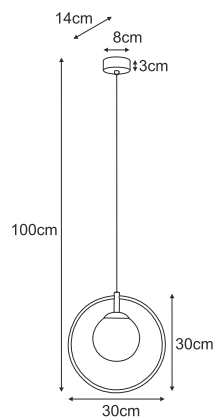

SVEN / ALMA / VENTA

K-5397 SVEN

K-5305 ALMA

K-5121 VENTA

2xE14, max. 10W

K-5395

K-5309

K-5476

1xE14, max. 10W

K-5398

K-5308

K-5125

1xE14, max. 10W