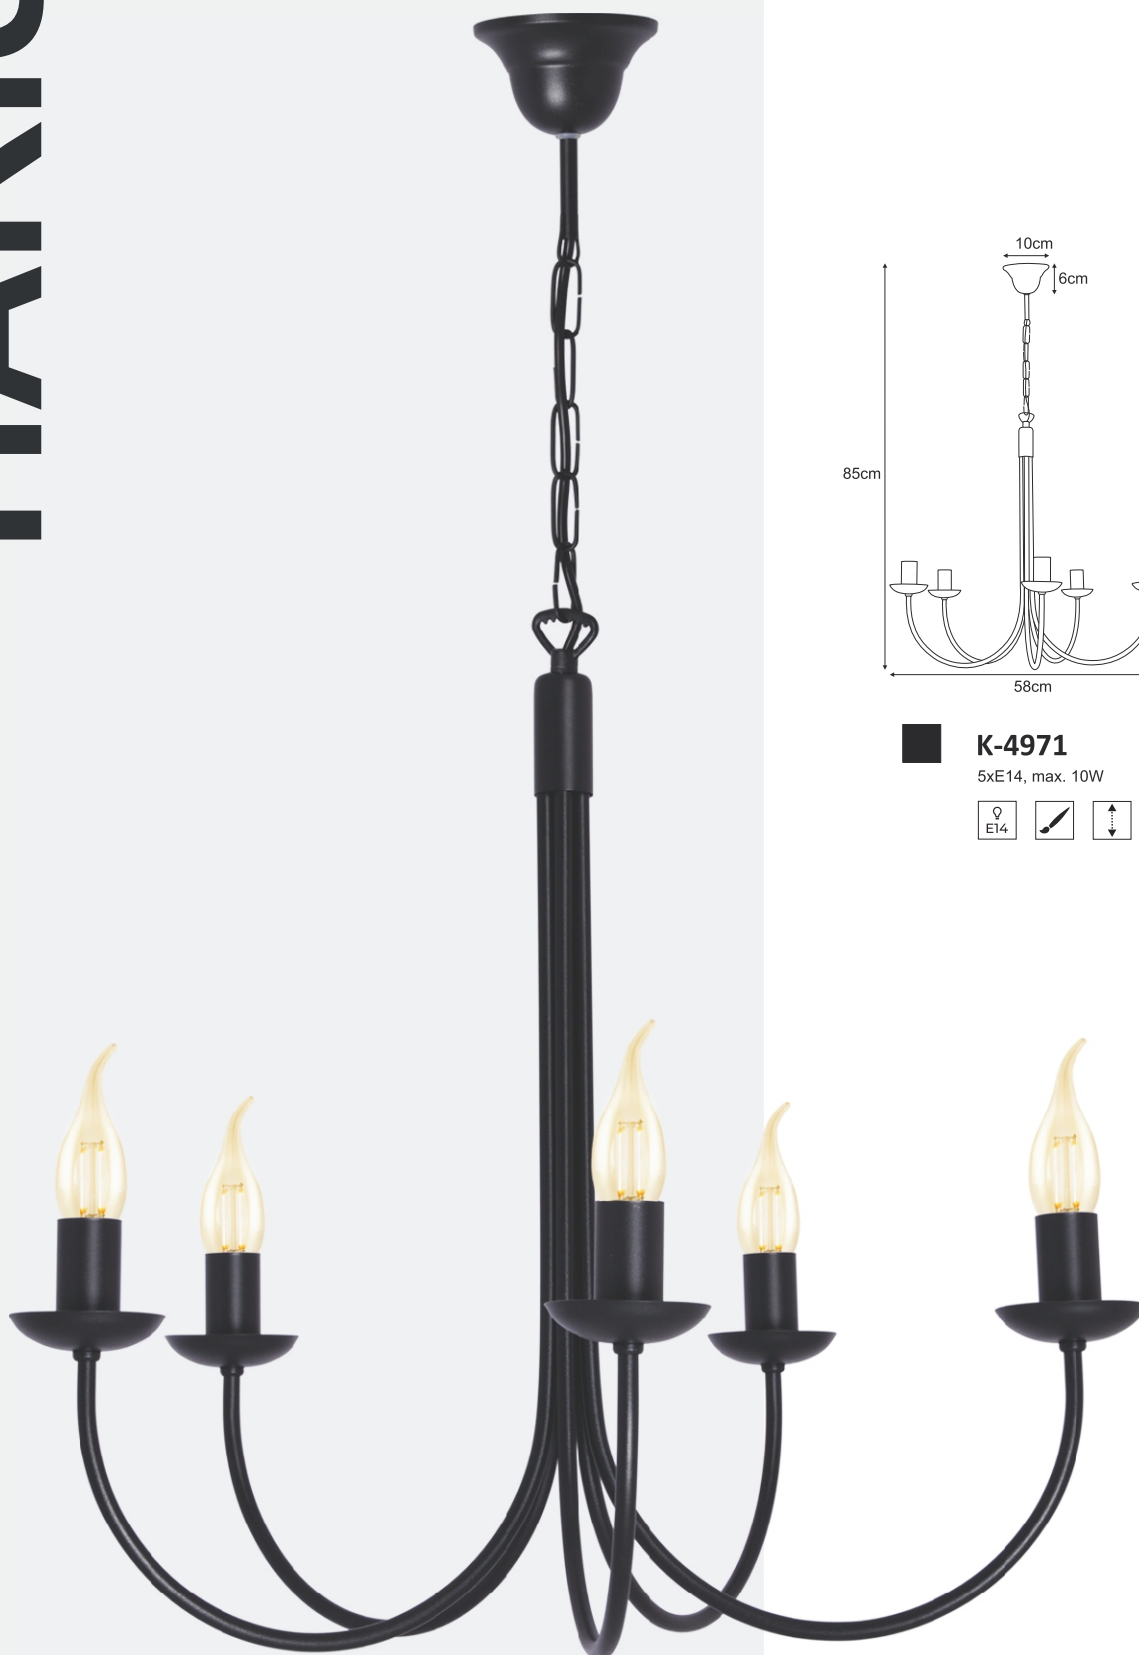

1xE27, max. 15W

SASTO

K-4336

5xE27, max. 15W

HARIS

■ **K-4971**

5xE14, max. 10W

K-4970
3xE14, max. 10W