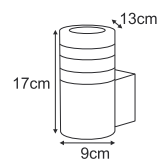

KAJTEKI

COSMO

- K-MT-COSMO BIAŁY
- K-MT-COSMO CZARNY
- K-MT-COSMO SREBRNY
- K-MT-COSMO RÓŻOWY
- K-MT-COSMO CHROM
- K-MT-COSMO MIĘTOWY

1xE27, max. 15W

BANK

OGRÓD
OUTDOOR LIGHTING

SOLIN

K-8205
1xE27, max. 15W