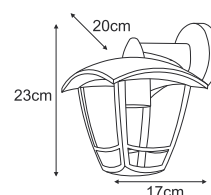

NAPOLI

K-8200

1xE27, max. 15W

K-8201

1xE27, max. 15W

K-8202

1xE27, max. 15W

K-LP231A