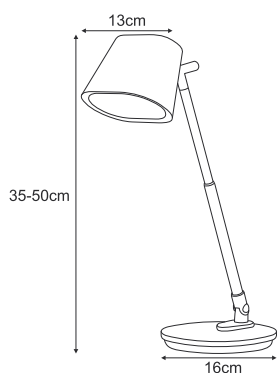

LED 7W 3000K-4300K-6300K 450lm

□ **K-BL1185 BIAŁY**

■ **K-BL1185 CZARNY**

LED 10W 3000K-3800K-5700K 530lm

BOLEK

- K-BL1527 BIAŁY**
 - K-BL1527 GRAFIT**
 - K-BL1527 CZARNY**
- LED 7W 3000K-4100K-6300K 550lm