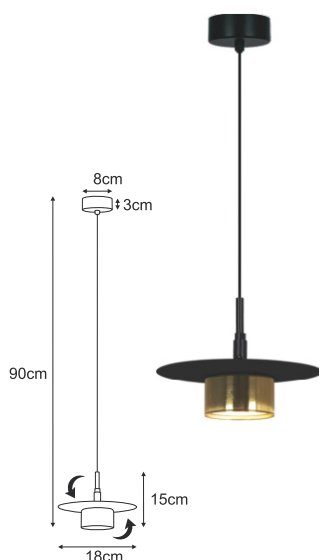

K-5455
1xGX53, max. 10W