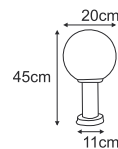

K-LP270-450
1xE27, max. 15W
E27 IP44