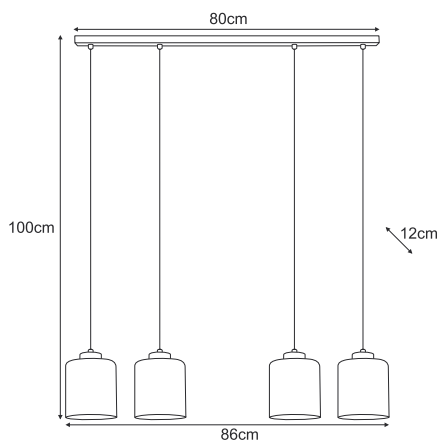

SORO / MIRI

K-5571 SORO

K-5576 MIRI

4xE27, max. 15W