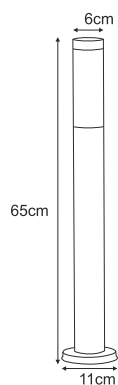

K-LP231-650

1xE27, max. 15W