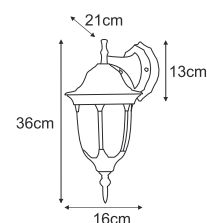

 **K-8126**

 **K-8131**
1xE27, max. 15W

VASCO

K-7007A2/3N BK

3xE27, max. 15W

K-5007H/N BK

1xE27, max. 15W

K-5007A/N DOWN BK