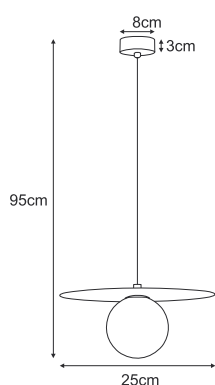

K-5441

K-5451

K-5446
1xG9, max. 10W

K-5442

K-5452

K-5447
1xG9, max. 10W