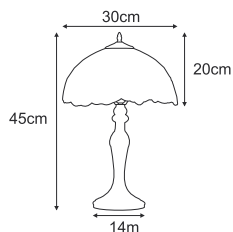

K-G121386

1xE27, max. 15W