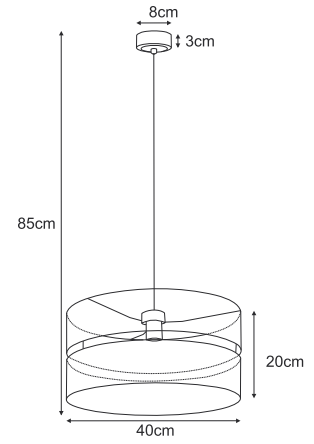

K-5225

1xE27, max. 15W

K-5226

1xE27, max. 15W

MALAVI

MALAVI

K-5501
1xE27, max. 15W

K-5500
1xE27, max. 15W