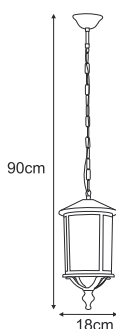

ANA

DETROIT

K-8210
1xE27, max. 15W
E27 IP44

K-8211
1xE27, max. 15W
E27 IP44

K-8213
3xE27, max. 15W
E27 IP44

K-8212
1xE27, max. 15W
E27 IP44

K-8220
1xE27, max. 15W
E27 IP44

K-8221
1xE27, max. 15W
E27 IP44