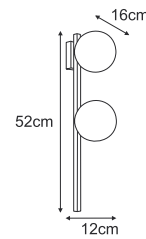

K-5468

2xG9, max. 10W