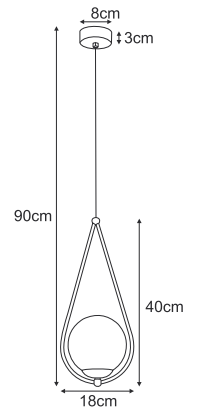

K-4775 NEVE GOLD

K-4770 NEVE BLACK

1xE14, max. 10W