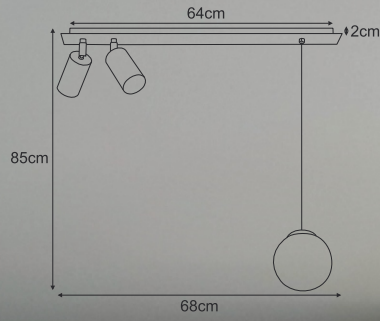

K-4137

2xGU10, max. 10W
1xE14, max. 10W

ALBIO