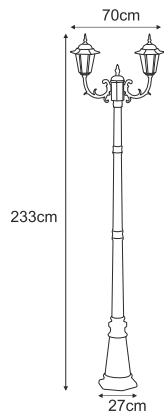

K-5009H BK

1xE27, max. 15W

K-5009A UP BK

1xE27, max. 15W

K-7064A2/2 BK

2xE27, max. 15W

K-5009S BK

1xE27, max. 15W