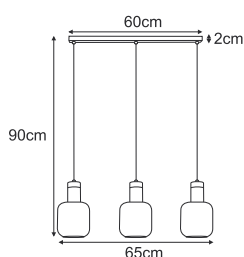

K-5263 DENIS

K-5268 DOKA

3xE27, max. 15W

DENIS