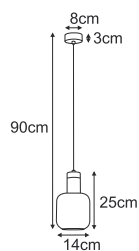

K-5260

K-5265

1xE27, max. 15W