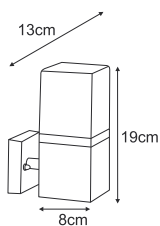

K-8140
1xE27, max. 15W
E27 IP44