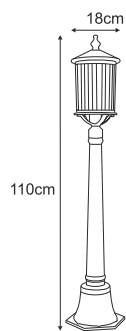

ANA

DETROIT

K-8210
1xE27, max. 15W
E27 IP44

K-8211
1xE27, max. 15W
E27 IP44

K-8213
3xE27, max. 15W
E27 IP44

K-8212
1xE27, max. 15W
E27 IP44

K-8220
1xE27, max. 15W
E27 IP44

K-8221
1xE27, max. 15W
E27 IP44