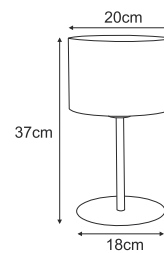

K-5226

1xE27, max. 15W