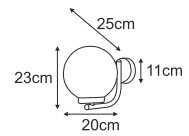

K-LP270A
1xE27, max. 15W
E27 IP44