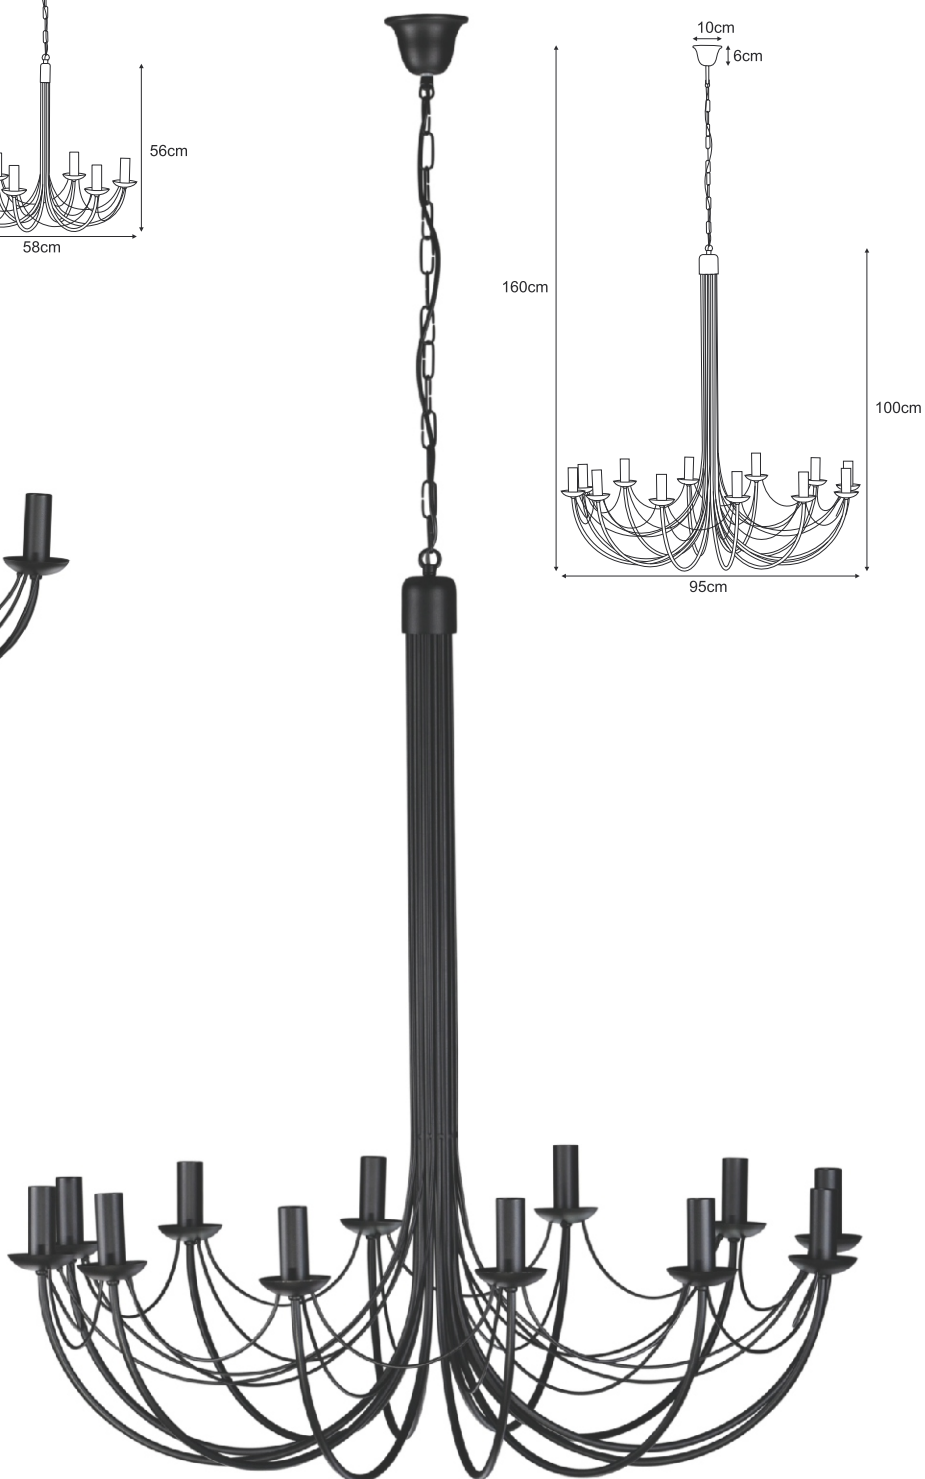

56xE14, max. 10W

PERSEO

K-3520

6xE14, max. 10W

K-3522

12xE14, max. 10W

PERSEO

BUTTERFLY