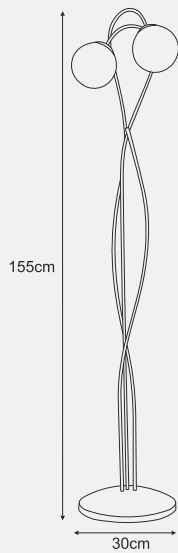

 **K-5331**

1xE14, max. 10W

NELA / FLORO / RUBI

-  **K-5351 NELA**
 -  **K-5127 FLORO**
 -  **K-5117 RUBI**
- 5xE14, max. 10W
-   

-  **K-5350**
 -  **K-5126**
 -  **K-5116**
- 3xE14, max. 10W
-   

-  **K-5352**
 -  **K-5128**
 -  **K-5118**
- 1xE14, max. 10W
-  