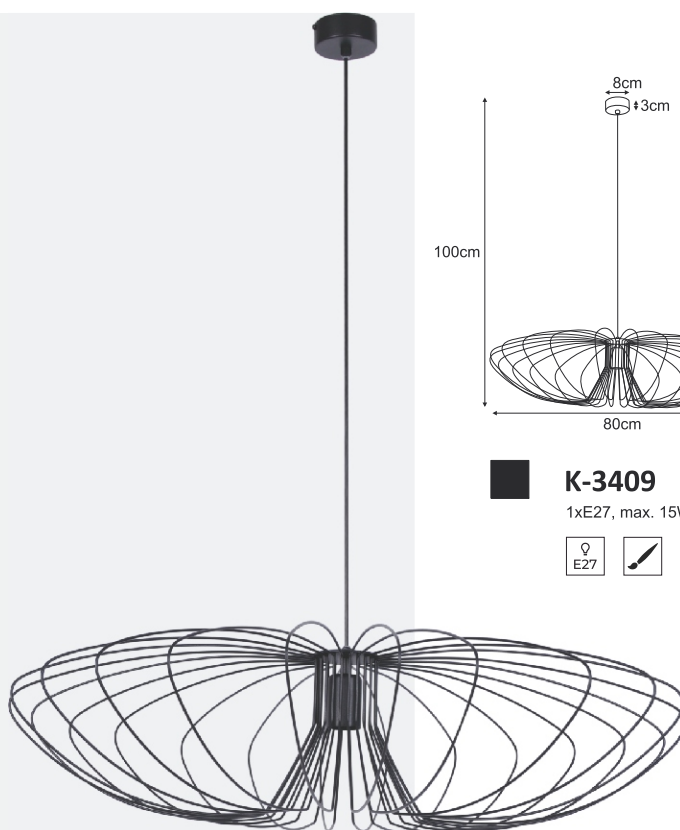

K-3408
1xE27, max. 15W

□