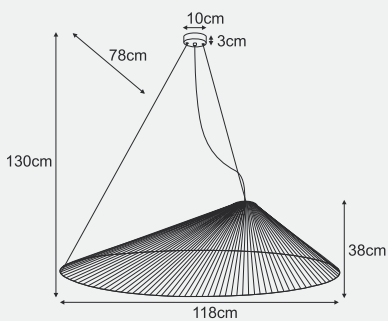

K-3409
1xE27, max. 15W

□   

K-3408
1xE27, max. 15W

□   

- K-3407 BIAŁY**
 - K-3407 CZARNY**
- 1xE27, max. 15W

PEAK

KP-10

1xE27, max. 15W