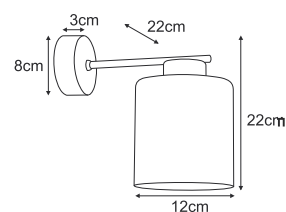

5xE27, max. 15W

LUNA / AURELIA / VANES

-  **K-5526 LUNA**
 -  **K-5521 AURELIA**
 -  **K-5811 VANES**
3xE27, max. 15W
-   

-  **K-5525**
 -  **K-5520**
 -  **K-5810**
1xE27, max. 15W
-   

-  **K-5528**
 -  **K-5523**
 -  **K-5813**
1xE27, max. 15W
-  