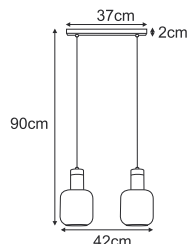

K-5261

K-5266

2xE27, max. 15W