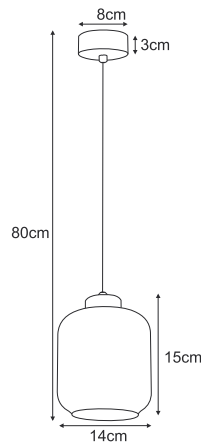

- **K-5511 IGA**
- **K-5516 PIEGA**
- 3xE27, max. 15W

- **K-5510**
- **K-5515**
- 1xE27, max. 15W

- **K-5513**
- **K-5518**
- 1xE27, max. 15W