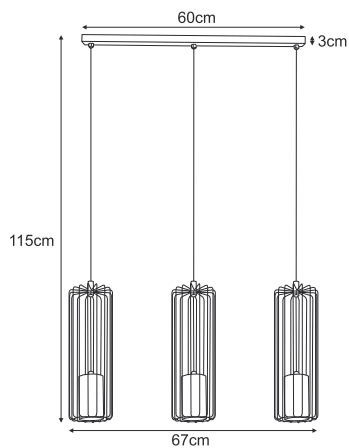

- K-4416**
 - K-4406**
- 1xGU10, max. 10W
-

- K-4414 MILE WHITE**
 - K-4404 MILE BLACK**
- 1xGU10, max. 10W
-

- K-4415**
 - K-4405**
- 1xGU10, max. 10W
-

GABIA

K-4937

3xE27, max. 15W

K-4936

3xE27, max. 15W