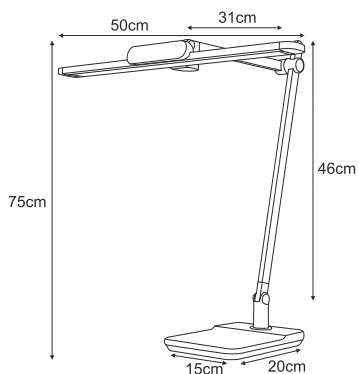

ARES

■ **K-BL1321 GRAFIT**

■ **K-BL1321 SREBRNY**
LED 12W 3000K-3800K-5700K 650lm