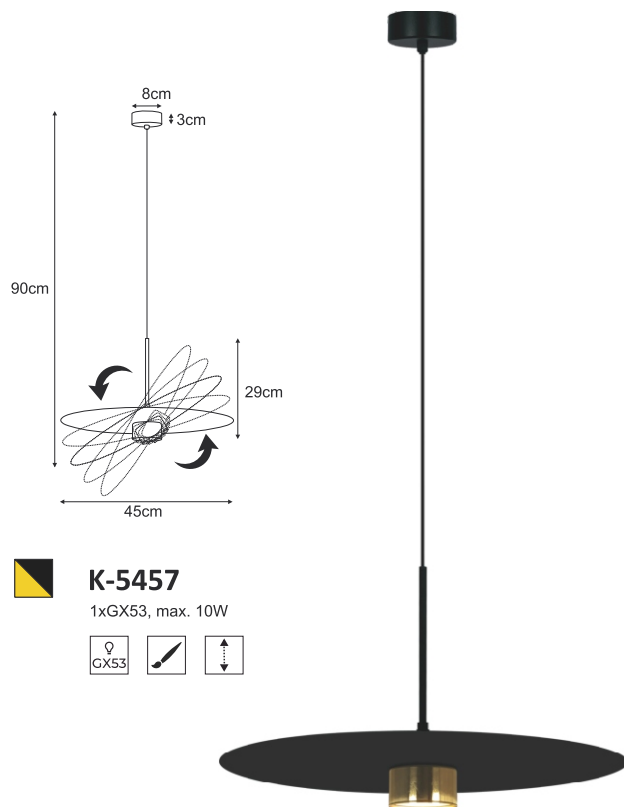

TESORO

K-5700 TESORO

K-5703 MONZA

6xG9, max. 10W

BURGAS

K-5458

1xGX53, max. 10W

K-5457
1xGX53, max. 10W