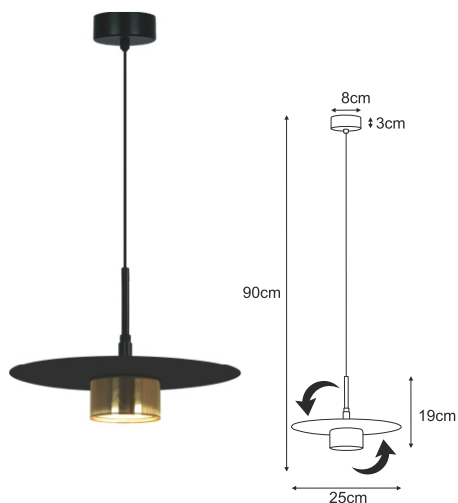

TESORO

K-5700 TESORO

K-5703 MONZA

6xG9, max. 10W

BURGAS

K-5458

1xGX53, max. 10W

K-5457
1xGX53, max. 10W