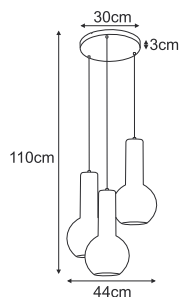

K-4527 ARVI WHITE

K-4522 ARVI BLACK

3xE27, max. 15W