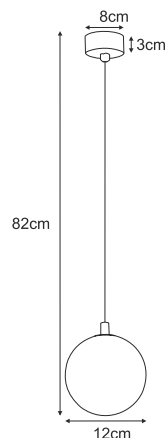

K-5560
1xG9, max. 10W

☐ G9 ☐ ✎ ☐ ⬆️