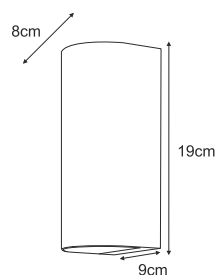

K-8209
2xGU10, max. 10W
GU10 IP44