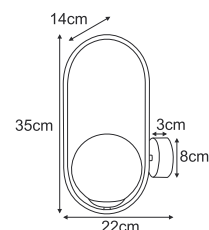

RITUS / MALTA / PARVA

- **K-5392 RITUS**
- **K-5301 MALTA**
- **K-5101 PARVA**
  2xE14, max. 10W

- **K-5390**
- **K-5473**
- **K-3837**
  1xE14, max. 10W

- **K-5393**
- **K-5472**
- **K-5105**
  1xE14, max. 10W