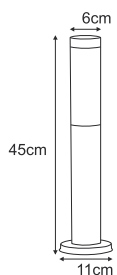

K-LP231-450

1xE27, max. 15W