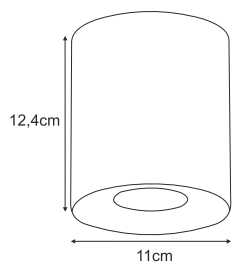

HORN

■ **K-5130**

□ **K-5131**
1xGU10, max. 10W