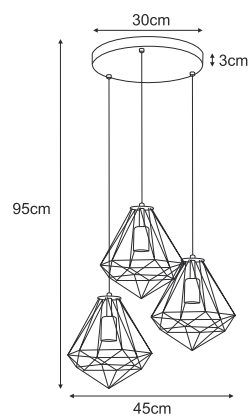

K-4006

3xE27, max. 15W