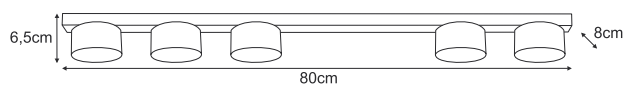

K-5533

5xGX53, max. 10W