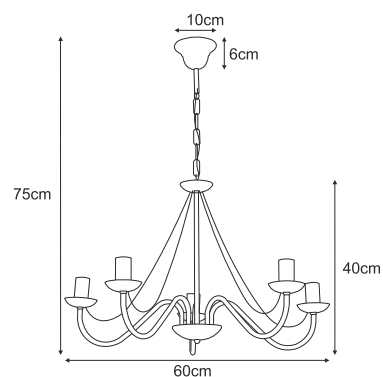

2xE14, max. 10W

■ **K-3993**

□ **K-3998**

1xE14, max. 10W

BARTEZ / BARTEZ II

- K-3991 BARTEZ**
 - K-3996 BARTEZ II**
5xE14, max. 10W
- E14
✂
↑↓
□

- K-3992**
 - K-3997**
8xE14, max. 10W
- E14
✂
↑↓
□

PERSEO