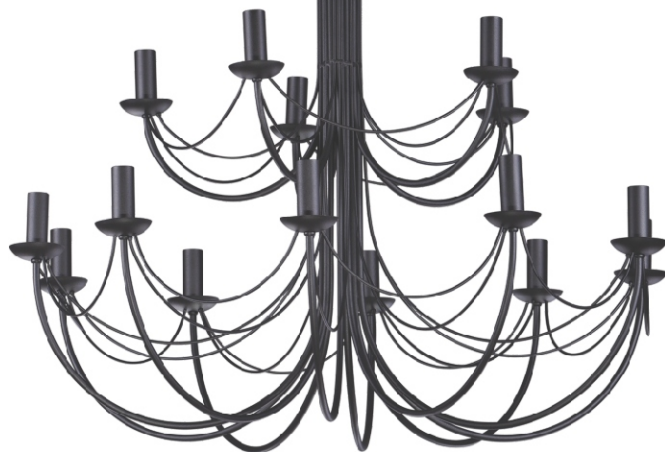

K-3523

15xE14, max. 10W