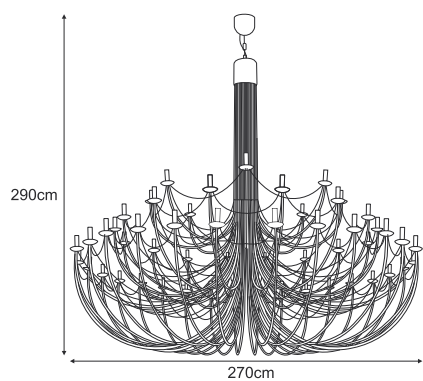

PERSSEO

KP-01

56xE14, max. 10W