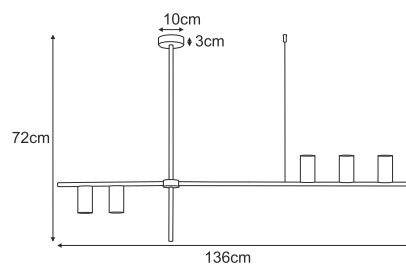

K-4757
5xGU10, max. 10W