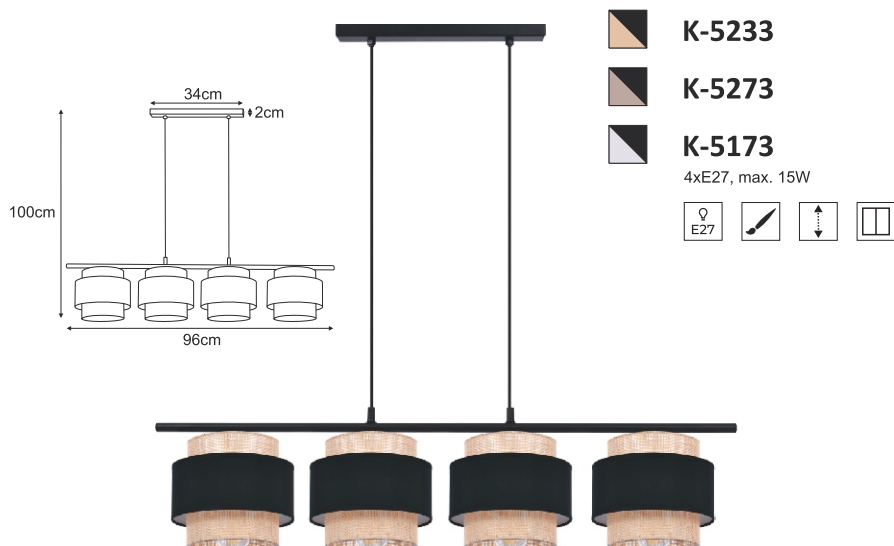

 **K-5230 GATO**

 **K-5270 CEZAR**

 **K-5170 ETELA**

1xE27, max. 15W

 **K-5232**

 **K-5272**

 **K-5172**

3xE27, max. 15W