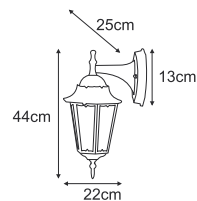

K-5006A DOWN BK

1xE27, max. 15W