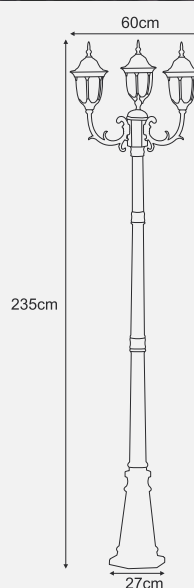

VASCO

K-7007A2/3N BK

3xE27, max. 15W