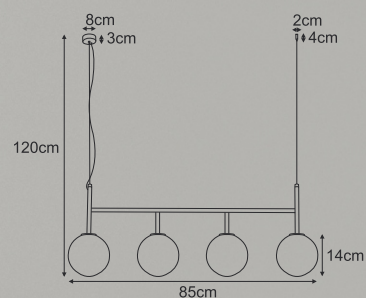

FARO

K-4883

4xE14, max. 10W