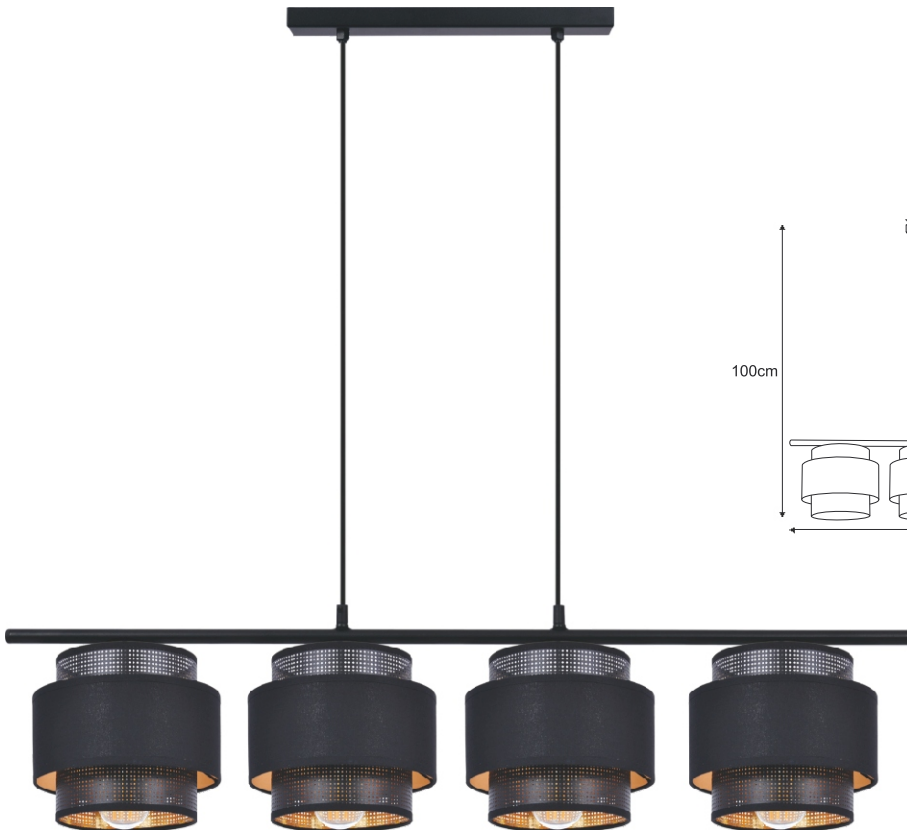

4xE27, max. 15W

INGA

K-5284

1xE27, max. 15W

K-5282

3xE27, max. 15W

K-5283

4xE27, max. 15W