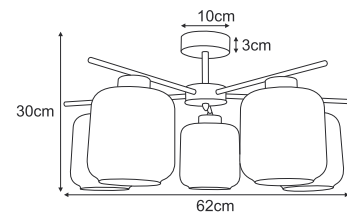

IGA

K-5512 IGA

K-5517 PIEGA

5xE27, max. 15W