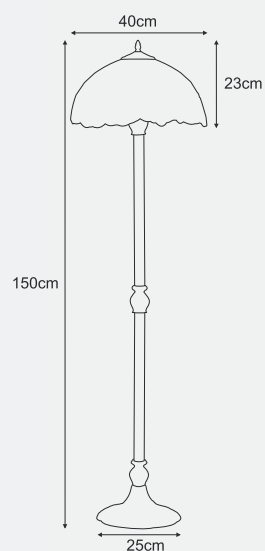

56xE14, max. 10W

PERSEO

K-3520

6xE14, max. 10W

K-3522

12xE14, max. 10W

PERSEO

BUTTERFLY