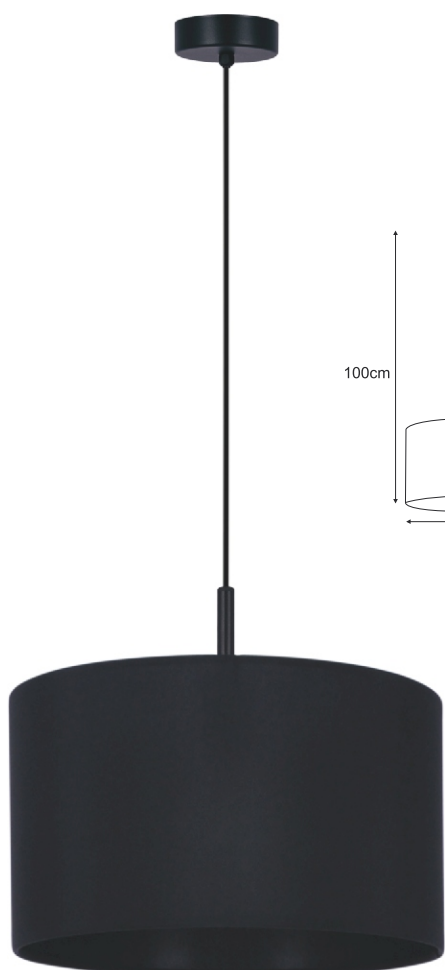

1xE27, max. 15W

164cm

SIMONE BLACK

K-4321
6xE27, max. 15W

K-4320
1xE27, max. 15W

SIMONE BLACK

K-4324

1xE27, max. 15W