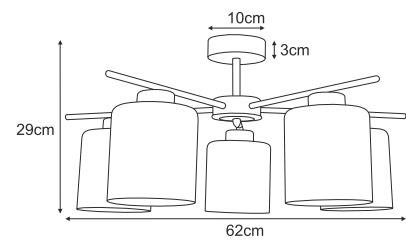

LUNA

K-5527 LUNA

K-5522 AURELIA

K-5812 VANES

5xE27, max. 15W