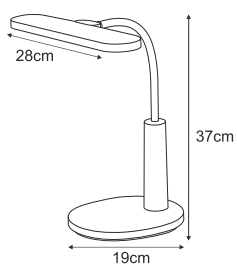

MILO

K-BL1521 RÓŻOWY

K-BL1521 NIEBIESKI

LED 10W 3000K-3800K-5700K 530lm