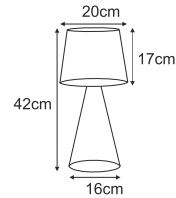

1xE27, max. 15W

K-4642

K-5816

1xE27, max. 15W

K-4643 SOUL BLACK

K-5817 LIVIA

1xE27, max. 15W

KAPELUSZ