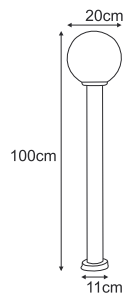

K-LP270-1000
1xE27, max. 15W
E27 IP44