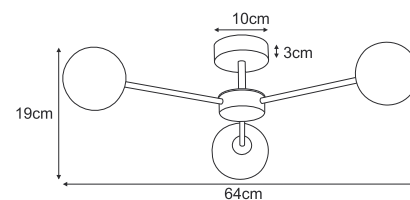

1xE27, max. 15W

 **K-5750**

 **K-5740**

 **K-5730**

1xE27, max. 15W

JUKON / CASOLI / GRETA

-  **K-5714 JUKON**
 -  **K-5711 CASOLI**
 -  **K-5717 GRETA**
5xG9, max. 10W
-   

-  **K-5713**
 -  **K-5710**
 -  **K-5716**
3xG9, max. 10W
-   