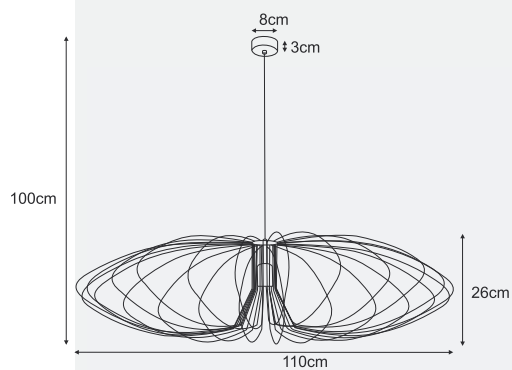

K-3408
1xE27, max. 15W

□